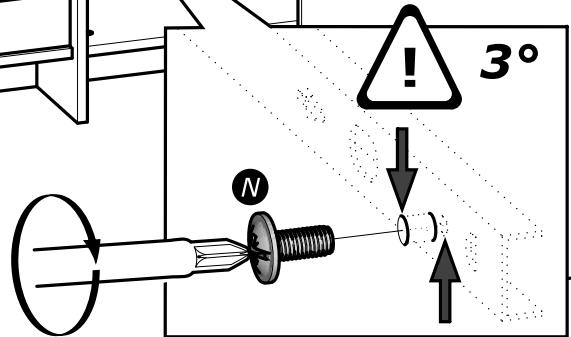

N x6

4x9mm
5/32" x 11/32"

www.Demeyere.fr

x3

Les meubles contenant des panneaux à base de bois (panneaux de particules, panneaux de fibres, contreplaqué...) peuvent émettre des substances polluantes dans l'air intérieur. Il est ainsi recommandé, après l'installation du meuble dans son logement, d'aérer fréquemment la pièce concernée pendant au moins quatre semaines afin de réduire son exposition aux polluants émis par le meuble.