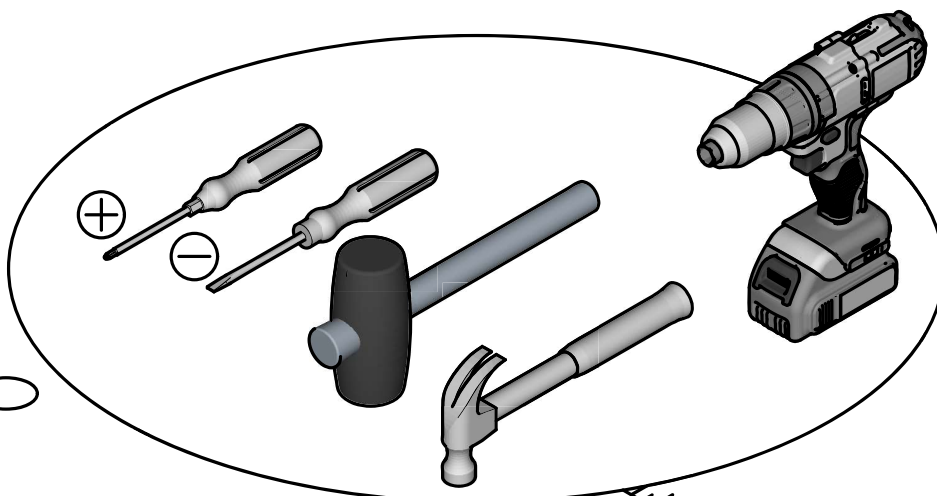

1-2-3...

??

www.demeyeregroup.com