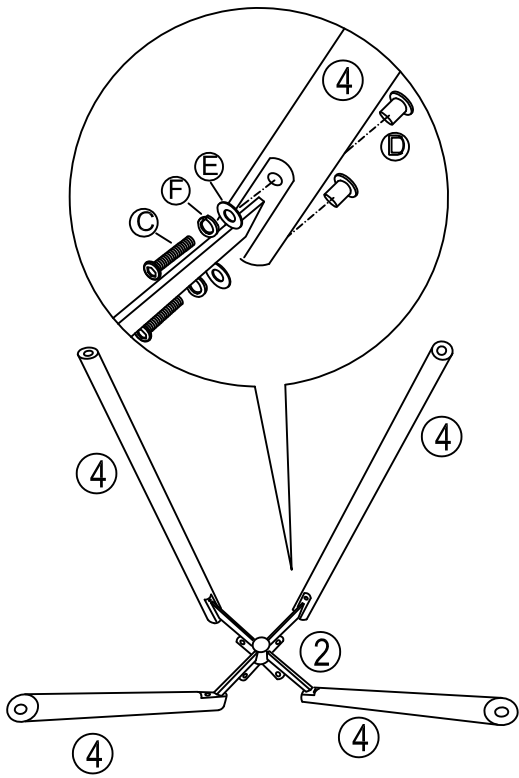

(HU) BIZTONSÁG

KÖVESSE AZ ÚTMUTATÓBAN LEÍRT ÖSSZESZERELÉSI UTASÍTÁSOKAT

(HR) SIGURNOST

PRIDRŽAVAJTE SE UPUTA ZA MONTAŽU OPISANIH U PRIRUČNIKU

(AR)

الأمن

احترام تعليمات التركيب الموردة في النشرة

Meuble à usage domestique / House furniture / Nur zum Hausslichem Gebrauch / Mueble a uso domestico / Meubel voor eigen gebruik
 أثاث للاستعمال منزلي / Móvel a uso domestico / HÁZTARTÁSI HASZNÁLATRA KÉSZÜLT BÚTOR / NAMJEŠTAJ ZA KUĆNU UPOTREBU

178 to 184 rue de la Prévoté BP 49-59840 PERENCHIES-France

①x1	410x460x300mm
②x1	318x318x116mm
③x1	370x370xØ15mm
④x4	670xØ38/Ø29mm

1

2

3

4