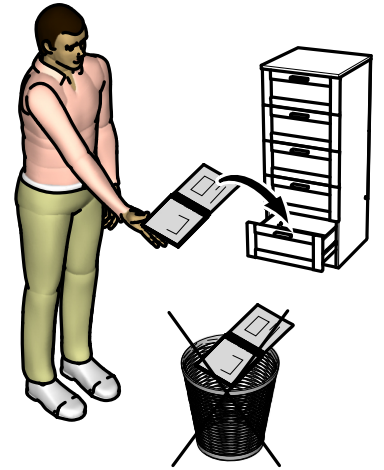

تعليمات التركيب (ع)

Max
15Kg / 33.1 Lbs

0h15

x1

Fabriqu  en France
Made in France

S.A. Meubles DEMEYERE - 178-184 rue de la Pr v t 
59840 P renchies - FRANCE

184123

www.demeyeregroup.com