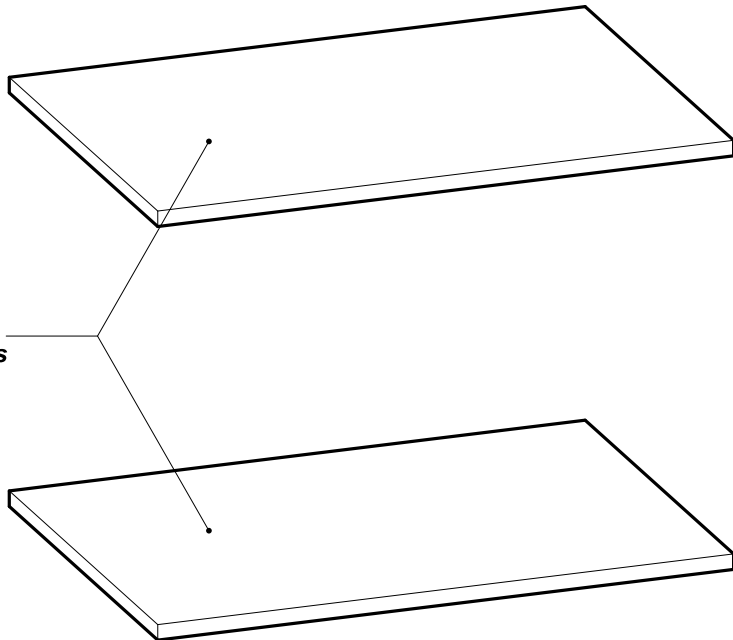

تعليمات التركيب (ع)

Max
15Kg / 33.1 Lbs

0h15

x1

Fabriqu  en France
Made in France

S.A. Meubles DEMEYERE - 178-184 rue de la Pr v t 
59840 P renchies - FRANCE

184123

www.demeyeregroup.com

N°	MM			INCH			QTY
6	950	x	391	37 6/16	x	15 6/16	2

1

x2