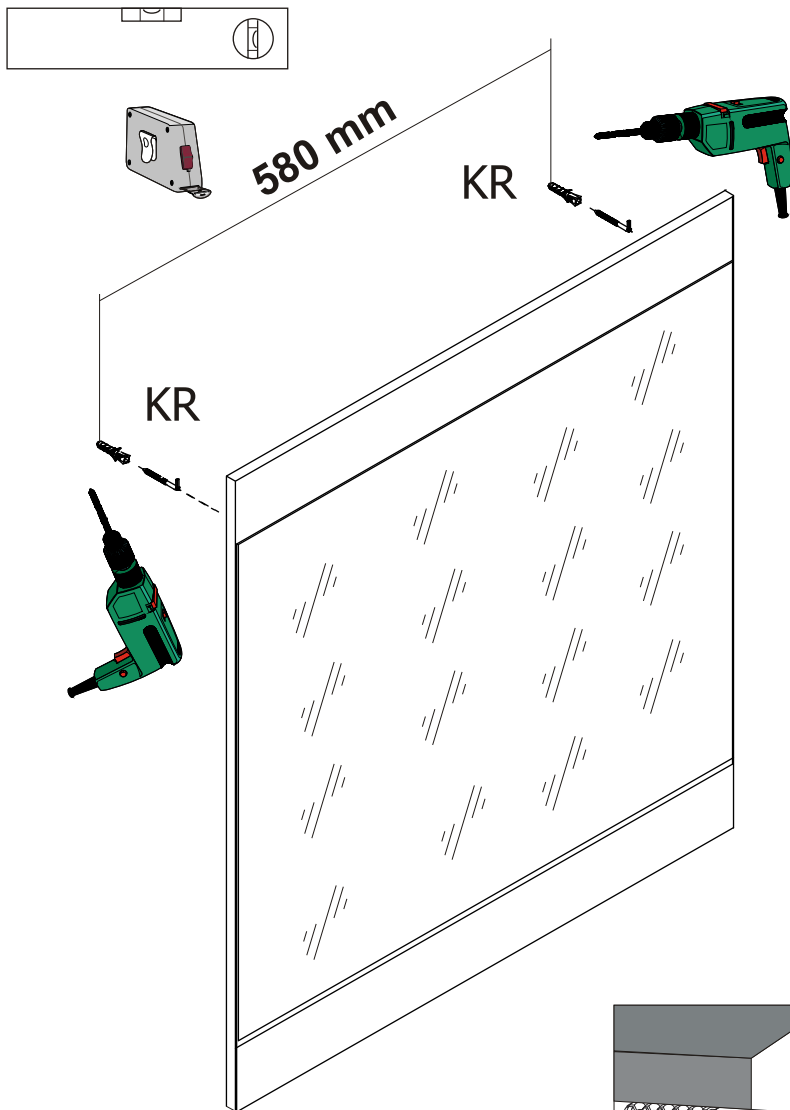

# Garderobe STONE 5 Wandspiegel 54-677-...-3 | 1/2

meble  
okmed

wyprodukowano dla / made for / produziert für  
**BEGA GRUPPE**  
producent: **MEBLE OKMED** POLAND

<b>R1</b>  3x16 x4	<b>R</b>  x2	<b>O</b>  GLUE x1	<b>KR</b>  Ø8 x2	<b>OS1</b>  x4
-----------------------------	--------------------	----------------------------	---------------------------	----------------------