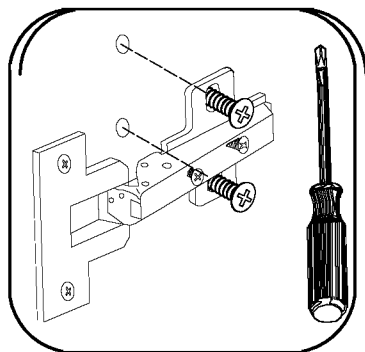

5

6

7

8

L	P11	L2
10	10	10

+3.0x16mm

6,5/68mm	10x50mm
Ø4	Ø7
2	2

PL- Ten produkt zawiera źródła światła o klasie efektywności energetycznej „E”	DE- Diese Produkte enthalten Lichtquellen der Energieeffizienzklasse „E”	CS- Tento výrobek obsahuje světelný zdroj třídy energetické účinnosti „E”
DA- Dette produkt indeholder en lyskilde til energieffektivitetsklasse „E”	EL- Αυτό το προϊόν περιέχει μια πηγή φωτεινής πηγής ενεργειακής απόδοσης „E”	EN- This product contains a light sources of energy efficiency class „E”
ES- Este producto contiene una fuente de luz de clase de eficiencia energética „E”	ET- See toode sisaldab efektiivsusklassi valgusallikat energia "E”	FI- Tämä tuote sisältää energiatehokkuusluokan valonlähteen „E”
FR- Ce produit contient des sources lumineuses de classe d'efficacité „E”	HU- Ez a termék energiahatékonyági osztályú fényforrást tartalmaz „E”	IT- Questo prodotto contiene una sorgente luminosa di classe di efficienza energetica „E”
LT- Šiame gaminyje yra energijos vartojimo efektyvumo klasės šviesos šaltinis „E”	LV- Šis produkts satur gaismas avotu ar energoefektivitātes klasi „E”	RU- Этот продукт содержит источник света класса энергоэффективности „E”
PT- Este produto contém uma fonte de luz da classe de eficiência energética „E”	RO- Acest produs conține o sursă de lumină de clasă de eficiență energetică „E”	NL- Dit product bevat een lichtbron met energie-efficiëntieklasse „E”
SK- Tento výrobok obsahuje svetelný zdroj triedy energetickej účinnosti „E”	SLO- Ta izdelek vsebuje svetlobni vir razreda energijske učinkovitosti „E”	SV- Denna produkt innehåller en ljuskälla för energieffektivitetsklass „E”
TR- Bu ürün bir ışık kaynağı enerji verimliliği sınıfı içerir „E”	HR- Ovaj proizvod sadrži izvor svjetlosti razreda energetske učinkovitosti „E”	BG- Този продукт съдържа източник на светлина от клас на енергийна ефективност „E”