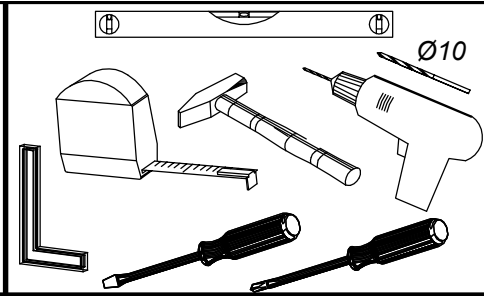

TWO

54-121-..-M

54-121-E5

54-121-17

90min

PL- Ten produkt zawiera źródła światła o klasie efektywności energetycznej „E”	DE- Diese Produkte enthalten Lichtquellen der <u>Energieeffizienzklasse „E”</u>	CS- Tento výrobek obsahuje světelný zdroj třídy <u>energetické účinnosti „E”</u>
DA- Dette produkt indeholder en lyskilde til <u>energieffektivitetsklasse „E”</u>	EL- Αυτό το προϊόν περιέχει μια πηγή φωτεινής πηγής <u>ενεργειακής απόδοσης „E”</u>	EN- This product contains a light sources of energy <u>efficiency class „E”</u>
ES- Este producto contiene una fuente de luz de clase de <u>eficiencia energética „E”</u>	ET- See toode sisaldab efektiivsusklassi valgusallikat <u>energia „E”</u>	FI- Tämä tuote sisältää energiatehokkuusluokan <u>valonlähteen „E”</u>
FR- Ce produit contient des sources lumineuses de classe <u>d'efficacité „E”</u>	HU- Ez a termék energiahatékonysági osztályú <u>fényforrást tartalmaz „E”</u>	IT- Questo prodotto contiene una sorgente luminosa di classe di <u>efficienza energetica „E”</u>
LT- Šiame gaminyje yra energijos vartojimo efektyvumo klasės šviesos šaltinis „E”	LV- Šis produkts satur gaismas avotu ar <u>energoefektivitātes klasi „E”</u>	RU- Этот продукт содержит источник света класса <u>энергоэффективности „E”</u>
PT- Este produto contém uma fonte de luz da classe de <u>eficiência energética „E”</u>	RO- Acest produs conține o sursă de lumină de clasă de <u>eficiență energetică „E”</u>	NL- Dit product bevat een lichtbron met energie-<u>efficiëntieklasse „E”</u>
SK- Tento výrobok obsahuje svetelný zdroj triedy <u>energetickej účinnosti „E”</u>	SLO- Ta izdelek vsebuje svetlobni vir razreda <u>energijske učinkovitosti „E”</u>	SV- Denna produkt innehåller en ljuskälla för <u>energieffektivitetsklass „E”</u>
TR- Bu ürün bir ışık kaynağı enerji verimliliği sınıfı <u>icerir „E”</u>	HR- Ovaj proizvod sadrži izvor svjetlosti razreda <u>energetske učinkovitosti „E”</u>	BG- Този продукт съдържа източник на светлина от <u>клас на енергийна ефективност „E”</u>