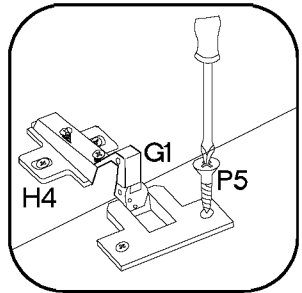

LFR.301 = max. 3kg
 LFR.302

Colli	Ersatzteil Nummer	Dimension
Colli 1/1	LFR.101	663x175x16
	LFR.102	663x175x16
	LFR.210	802x225x16
	LFR.301 x4	203x140x16
	LFR.302 x2	327x140x16
	LFR.401	768x174,5x16
	LFR.501	631x152x16
	LFR.502	631x152x16
	LFR.602	640x216x2,5
	LFR.604	640x341x2,5
	LFR.625	640x216x2,5
	LFR.703 x2	659x224x19
LFR.704	659x340x19	

1

±4.0x30mm  P8	L  K25	R  K26	±5/16mm  J3
4	1	1	8
	±15/12mm  C	L=20mm  D2	±8x30mm  A
	2	2	4

2

±15/12mm  C	4
±5/16mm  J3	16
±8x30mm  A	8

3

±15/12mm  C 2	L=20mm  D2 6	±8x30mm  A 4
--	---	---

4

±3.5x13mm  P5 12	H=2  H4 6	±35/9mm  G1 6
--	---	---