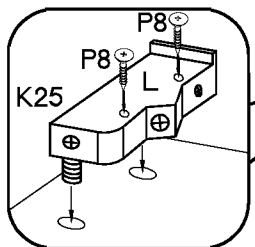

L=732mm 1 J50	6,5/68mm 2 O4	+10x50mm 2 O7	+4.0x30mm 4 P8	L 1 K25	R 1 K26	+5/16mm 24 J3	+3.5x13mm 12 P5	H=2 6 H4
	+15/12mm 8 C	L=20mm 8 D2	+8x30mm 16 A	 8 E	 10 L	+3.0x16mm 10 P11	 10 L2	+35/9mm 6 G1

ISM-LFR-21

LFR.301 = max. 3kg
 LFR.302

Colli	Ersatzteil Nummer	Dimension
Colli 1/1	LFR.101	663x175x16
	LFR.102	663x175x16
	LFR.210	802x225x16
	LFR.301 x4	203x140x16
	LFR.302 x2	327x140x16
	LFR.401	768x174,5x16
	LFR.501	631x152x16
	LFR.502	631x152x16
	LFR.602	640x216x2,5
	LFR.604	640x341x2,5
	LFR.625	640x216x2,5
	LFR.703 x2	659x224x19
LFR.704	659x340x19	

1

±4.0x30mm  P8	L  K25	R  K26	±5/16mm  J3
4	1	1	8
	±15/12mm  C	L=20mm  D2	±8x30mm  A
	2	2	4

2

±15/12mm  C	4
±5/16mm  J3	16
±8x30mm  A	8

3

±15/12mm  C 2	L=20mm  D2 6	±8x30mm  A 4
--	---	---

4

±3.5x13mm  P5 12	H=2  H4 6	±35/9mm  G1 6
--	---	---