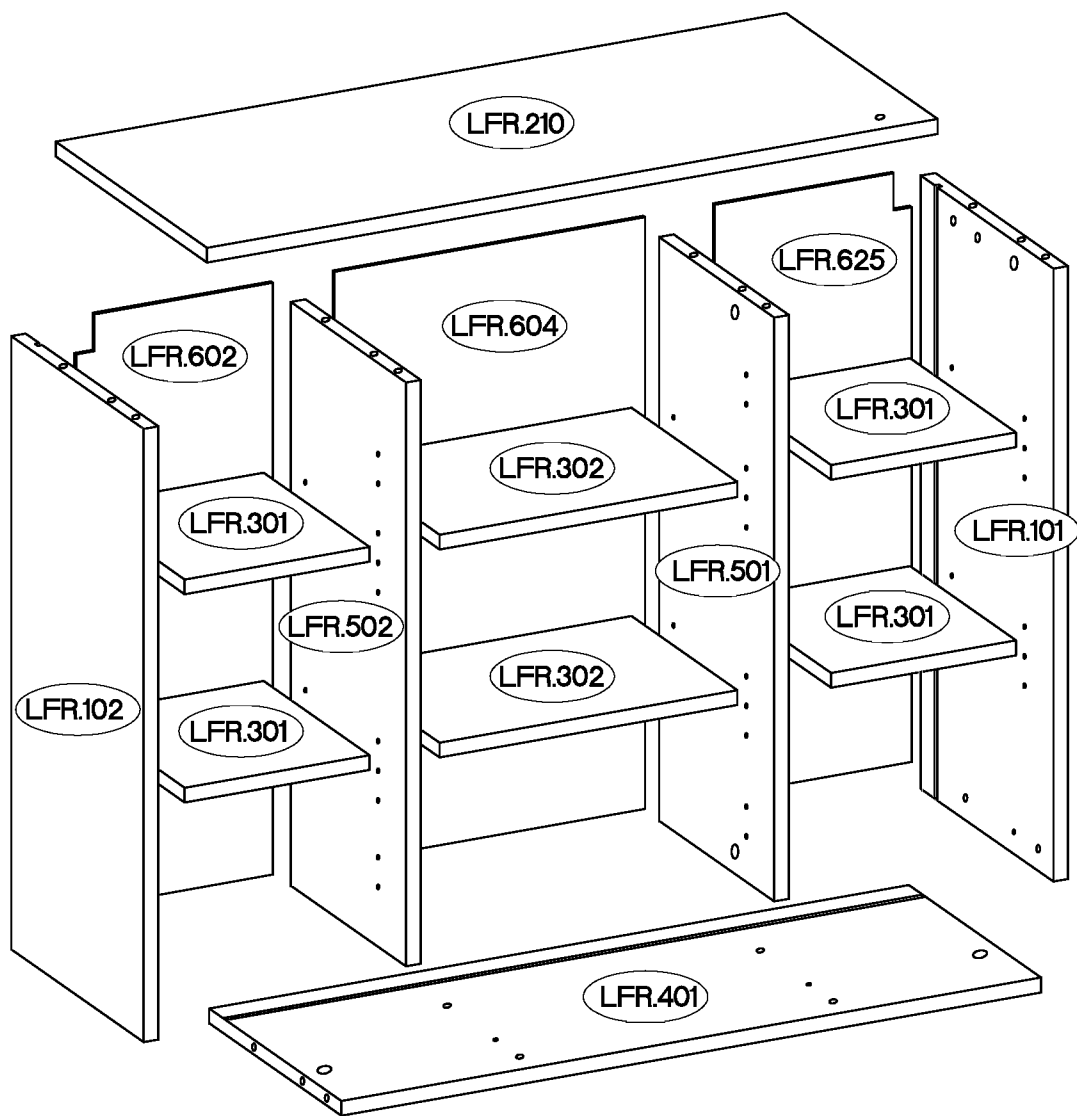

L=732mm 1 J50	6,5/68mm 2 O4	+10x50mm 2 O7	+4.0x30mm 4 P8	L 1 K25	R 1 K26	+5/16mm 24 J3	+3.5x13mm 12 P5	H=2 6 H4
	+15/12mm 8 C	L=20mm 8 D2	+8x30mm 16 A	 8 E	 10 L	+3.0x16mm 10 P11	 10 L2	+35/9mm 6 G1

ISM-LFR-21

LFR.301 = max. 3kg
 LFR.302

Colli	Ersatzteil Nummer	Dimension
Colli 1/1	LFR.101	663x175x16
	LFR.102	663x175x16
	LFR.210	802x225x16
	LFR.301 x4	203x140x16
	LFR.302 x2	327x140x16
	LFR.401	768x174,5x16
	LFR.501	631x152x16
	LFR.502	631x152x16
	LFR.602	640x216x2,5
	LFR.604	640x341x2,5
	LFR.625	640x216x2,5
	LFR.703 x2	659x224x19
LFR.704	659x340x19	

1

±4.0x30mm  P8	L  K25	R  K26	±5/16mm  J3
4	1	1	8
	±15/12mm  C	L=20mm  D2	±8x30mm  A
	2	2	4

2

±15/12mm  C	4
±5/16mm  J3	16
±8x30mm  A	8

3

±15/12mm  C 2	L=20mm  D2 6	±8x30mm  A 4
--	---	---

4

±3.5x13mm  P5 12	H=2  H4 6	±35/9mm  G1 6
--	---	---