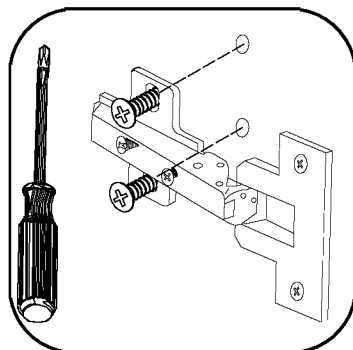

5

6

7

8

L	P11	L2
10	10	10

+3.0x16mm

6,5/68mm	10x50mm
Ø4	Ø7
2	2

PL- Ten produkt zawiera źródła światła o klasie efektywności energetycznej „E”	DE- Diese Produkte enthalten Lichtquellen der Energieeffizienzklasse „E”	CS- Tento výrobek obsahuje světelný zdroj třídy energetické účinnosti „E”
DA- Dette produkt indeholder en lyskilde til energieffektivitetsklasse „E”	EL- Αυτό το προϊόν περιέχει μια πηγή φωτεινής πηγής ενεργειακής απόδοσης „E”	EN- This product contains a light sources of energy efficiency class „E”
ES- Este producto contiene una fuente de luz de clase de eficiencia energética „E”	ET- See toode sisaldab efektiivsusklassi valgusallikat energia "E”	FI- Tämä tuote sisältää energiatehokkuusluokan valonlähteen „E”
FR- Ce produit contient des sources lumineuses de classe d'efficacité „E”	HU- Ez a termék energiahatékonyági osztályú fényforrást tartalmaz „E”	IT- Questo prodotto contiene una sorgente luminosa di classe di efficienza energetica „E”
LT- Šiame gaminyje yra energijos vartojimo efektyvumo klasės šviesos šaltinis „E”	LV- Šis produkts satur gaismas avotu ar energoefektivitātes klasi „E”	RU- Этот продукт содержит источник света класса энергоэффективности „E”
PT- Este produto contém uma fonte de luz da classe de eficiência energética „E”	RO- Acest produs conține o sursă de lumină de clasă de eficiență energetică „E”	NL- Dit product bevat een lichtbron met energie-efficiëntieklasse „E”
SK- Tento výrobok obsahuje svetelný zdroj triedy energetickej účinnosti „E”	SLO- Ta izdelek vsebuje svetlobni vir razreda energijske učinkovitosti „E”	SV- Denna produkt innehåller en ljuskälla för energieffektivitetsklass „E”
TR- Bu ürün bir ışık kaynağı enerji verimliliği sınıfı içerir „E”	HR- Ovaj proizvod sadrži izvor svjetlosti razreda energetske učinkovitosti „E”	BG- Този продукт съдържа източник на светлина от клас на енергийна ефективност „E”