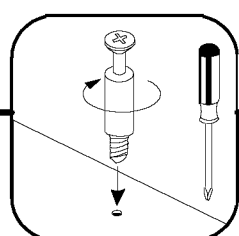

L=732mm 1 J50	6,5/68mm 2 O4	+10x50mm 2 O7	+4.0x30mm 4 P8	L 1 K25	R 1 K26	+5/16mm 24 J3	+3.5x13mm 12 P5	H=2 6 H4
	+15/12mm 8 C	L=20mm 8 D2	+8x30mm 16 A	 8 E	 10 L	+3.0x16mm 10 P11	 10 L2	+35/9mm 6 G1

ISM-LFR-21

LFR.301 = max. 3kg
 LFR.302

Colli	Ersatzteil Nummer	Dimension
Colli 1/1	LFR.101	663x175x16
	LFR.102	663x175x16
	LFR.210	802x225x16
	LFR.301 x4	203x140x16
	LFR.302 x2	327x140x16
	LFR.401	768x174,5x16
	LFR.501	631x152x16
	LFR.502	631x152x16
	LFR.602	640x216x2,5
	LFR.604	640x341x2,5
	LFR.625	640x216x2,5
	LFR.703 x2	659x224x19
LFR.704	659x340x19	

1

±4.0x30mm  P8	L  K25	R  K26	±5/16mm  J3
4	1	1	8
	±15/12mm  C	L=20mm  D2	±8x30mm  A
	2	2	4

2

±15/12mm  C	4
±5/16mm  J3	16
±8x30mm  A	8

3

±15/12mm  C 2	L=20mm  D2 6	±8x30mm  A 4
--	---	---

4

±3.5x13mm  P5 12	H=2  H4 6	±35/9mm  G1 6
--	---	---