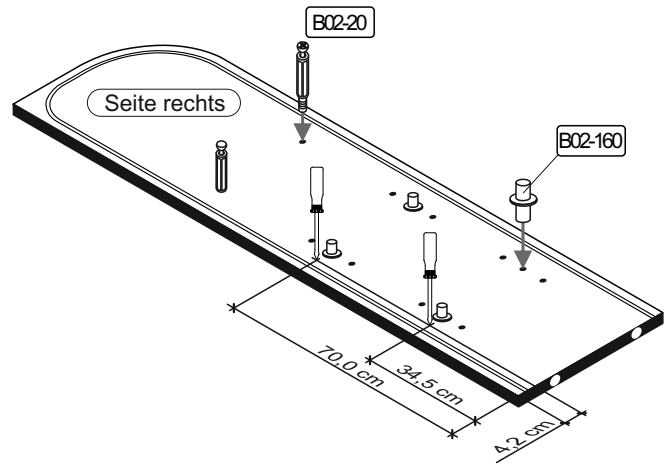

Beutel 759_1RL-164 0-11 Colli 1/2

B01-10 4x	6,3x50	B01-122 13x	4x13	B01-140 2x	4,0x30	B01-30 4x	3x16	B01-90 4x	3,5x20
B02-10 4x	ø15x12mm	B02-160 10x		B02-170 4x		B02-20 4x		B05-183 2x	

▶ SCAN ME

Beutel Colli 2/2

B06-220 1x		???	B06-300 1x	
---------------	--	-----	---------------	--

Colli 1/2

 1614 x 400	 1400 x 416	 416 x 304
 1614 x 400	 416 x 304	 410 x 88
		 447 x 402

Colli 2/2

Z18-02-1925
1x
1925 x 430

2

B02-20		B02-160	
2x		4x	

3

B01-122		B01-140	
3x	4x13	2x	4,0x30
B02-160		B06-220	
2x		1x	

???

B06-300	
1x	

4

B02-10	
4x	ø15x12mm

5

B01-90		B02-170	
4x	3,5x20	4x	