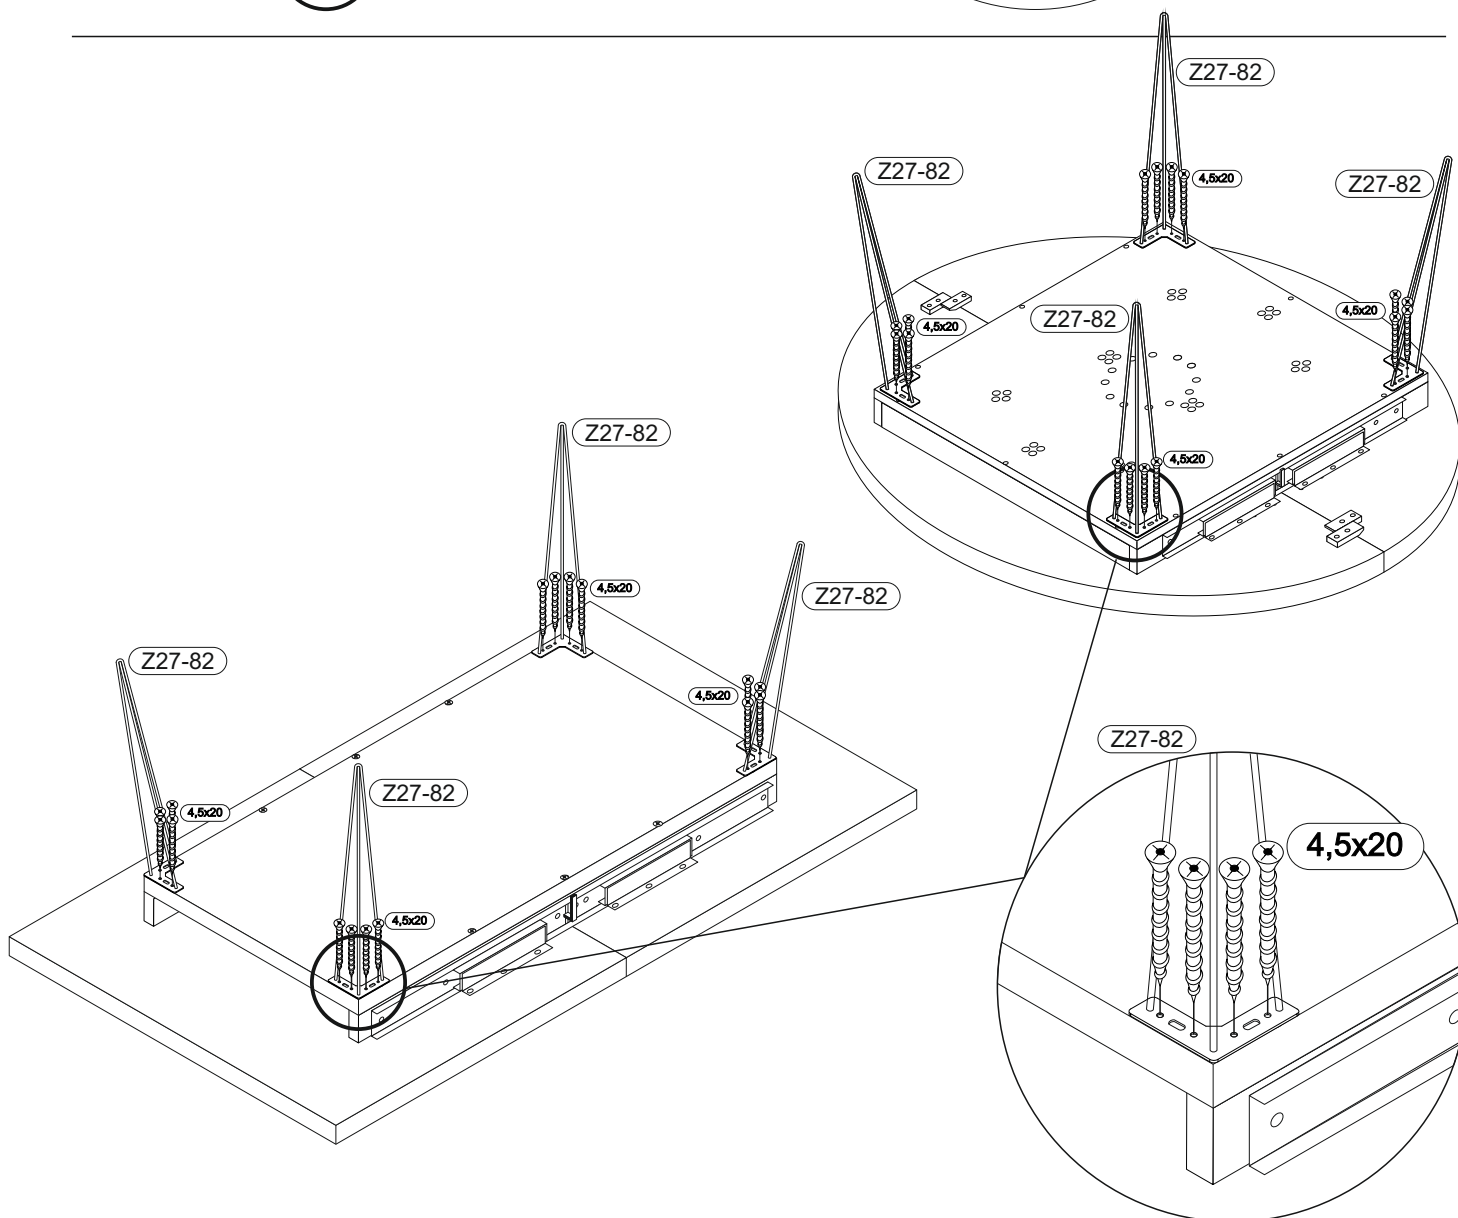

Beutel 1/1

16x

4,5x20

Colli 1/1

4x

Z27-82

Höhe 650 mm

REPC-Nr.:

Service • Assistenza • Dienstverlening • Serwis
Servis • Szerviz • Сервисная служба

Artikel.-Nr.:

0212_Draht-72

Montageanleitung.-Nr.:

MA1-00324

SCAN ME

Das Ersatzteil-Anforderungsformular finden Sie auf
The replacement parts requisition form you find on
<https://www.maeusbacher.de/ersatzteile/>