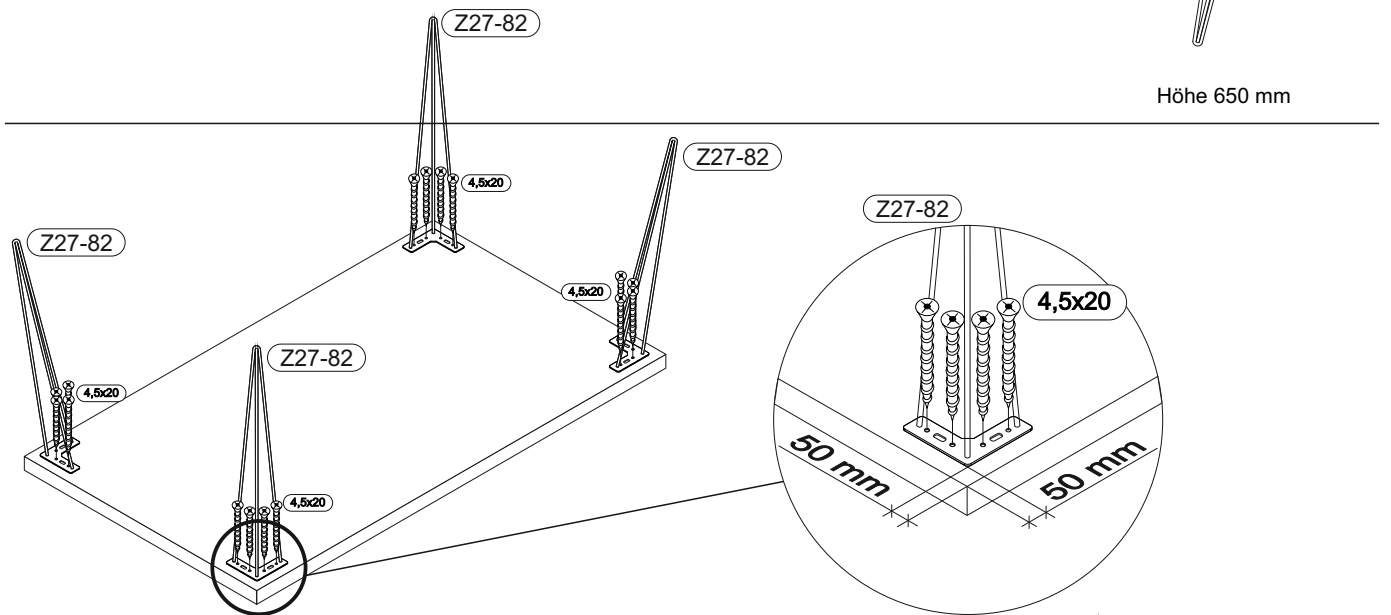

Beutel 1/1

16x

4,5x20

Colli 1/1

4x

Z27-82

Höhe 650 mm

REPC-Nr.: