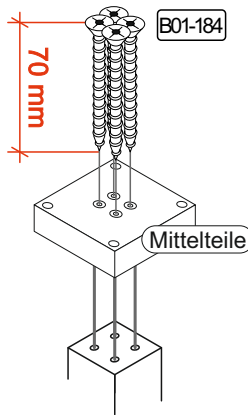

0547 P3 0-11

Colli 1/1