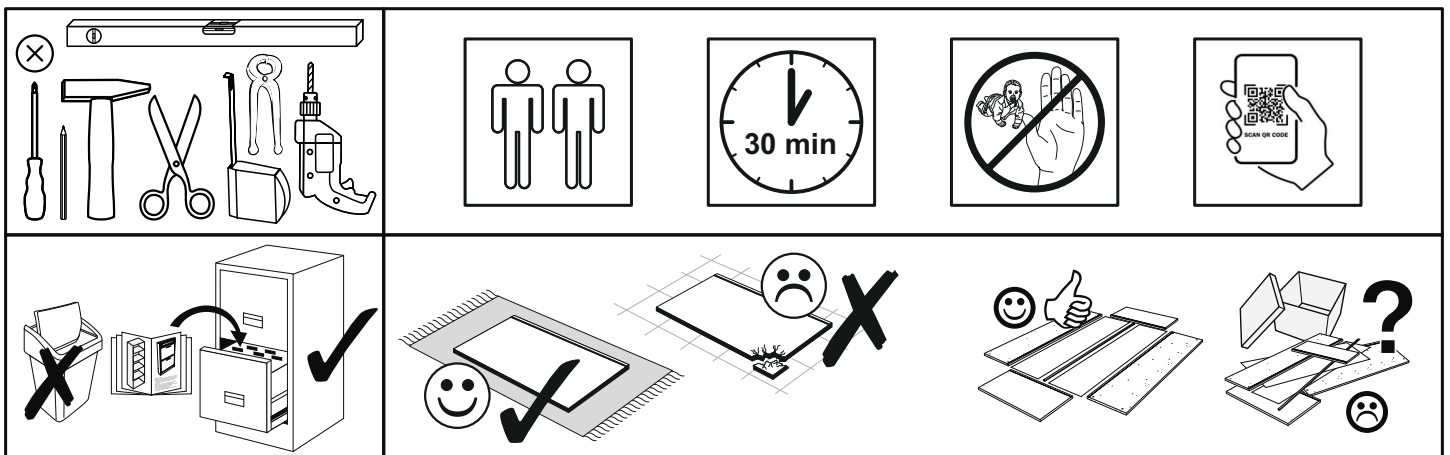

REPC-Nr.:

Service • Assistenza • Dienstverlening • Serwis  
Servis • Szerviz • Сервисная служба

Artikel.-Nr.:

**0547\_A P2**

Montageanleitung.-Nr.:

**MA1-00191**

SCAN ME

Das Ersatzteil-Anforderungsformular finden Sie auf  
The replacement parts requisition form you find on  
<https://www.maeusbacher.de/ersatzteile/>