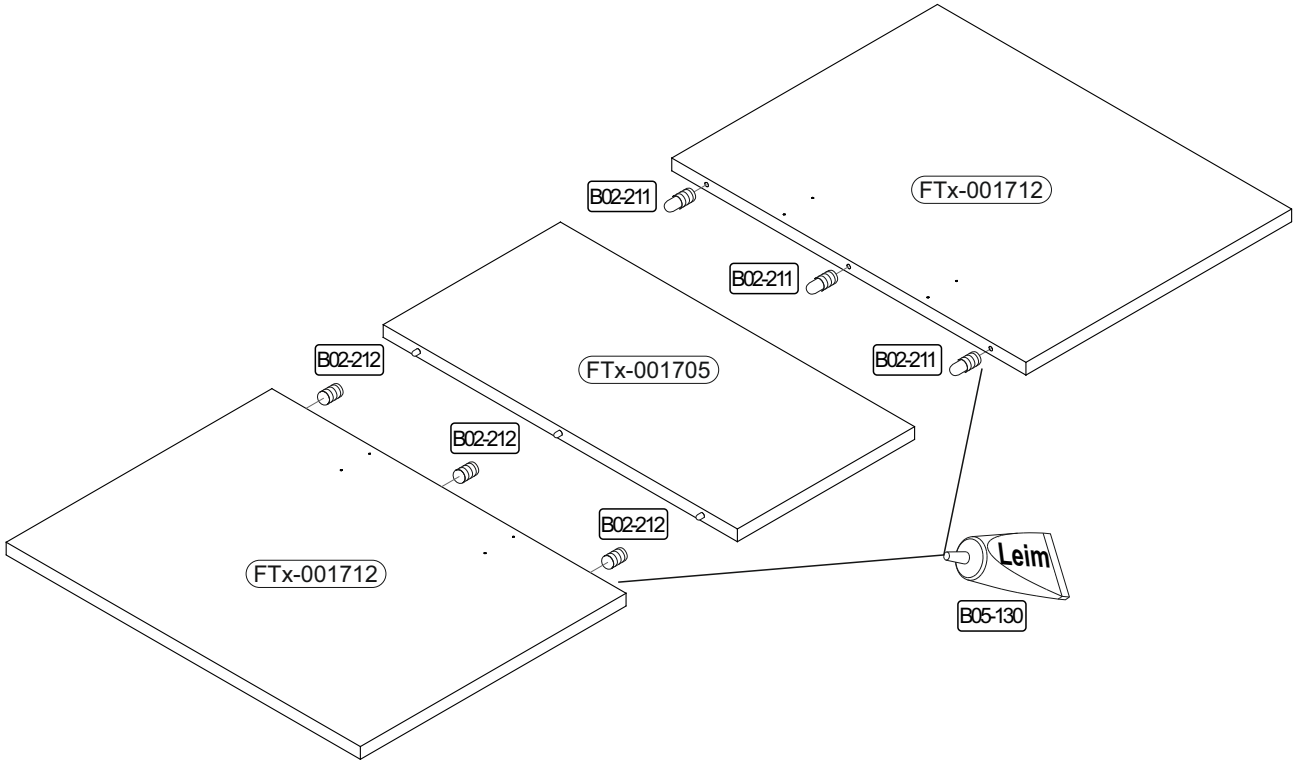

BT1-00582 Colli 1/2

B01-20	 7,0x70	B02-10	 ø15x12mm	B02-20		B01-30	 3x16	B01-39-20	 5x20
6x		18x		18x		2x		12x	
B02-103	 8x30	B05-130	 Leim	B01-242	 SW 6	B01-360	 M6	B02-183	 M6x20
20x		6x		1x		4x		4x	
B01-90	 3,5x20	B02-211		B02-212					
12x		6x		6x					

▶ SCAN ME

BT1-00583 Colli 1/2

B02-177		B05-20	
2x		6x	

Colli 1/2

750 x 274

674 x 302

600 x 500

674 x 172

Colli 2/2

800 x 600

800 x 400

11

B05-130		B05-20	
1x		6x	