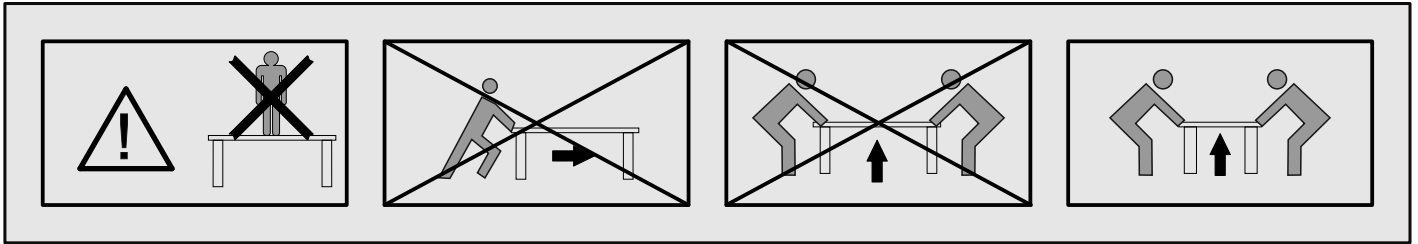

REPC-Nr.:

Artikel.-Nr.:

0562_120x80

Montageanleitung.-Nr.:

MA1-00495

SCAN ME

Das Ersatzteil-Anforderungsformular finden Sie auf
The replacement parts requisition form you find on
<https://www.maeusbacher.de/ersatzteile/>

▶ SCAN ME

BT1-00583 Colli 1/2

B02-177		B05-20	
2x		6x	

Colli 1/2

750 x 274

674 x 302

600 x 500

674 x 172