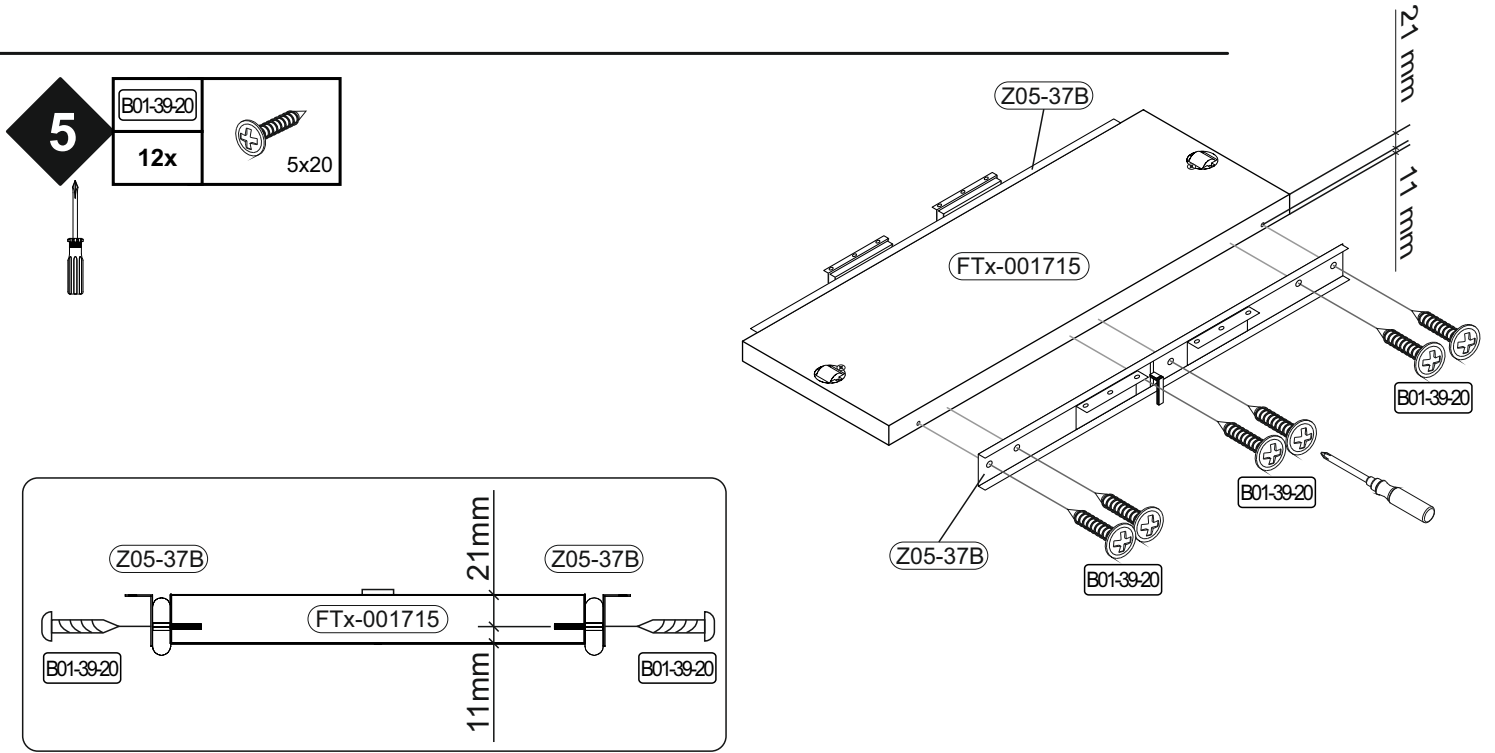

BT1-00582 Colli 1/2

B01-20	 7,0x70	B02-10	 ø15x12mm	B02-20		B01-30	 3x16	B01-39-20	 5x20
6x		18x		18x		2x		12x	
B02-103	 8x30	B05-130	 Leim	B01-242	 SW 6	B01-360	 M6	B02-183	 M6x20
20x		6x		1x		4x		4x	
B01-90	 3,5x20	B02-211		B02-212					
12x		6x		6x					

▶ SCAN ME

BT1-00583 Colli 1/2

B02-177		B05-20	
2x		6x	

Colli 1/2

750 x 274

674 x 302

600 x 500

674 x 172

Colli 2/2

800 x 600

800 x 400

11

B05-130		B05-20	
1x		6x	