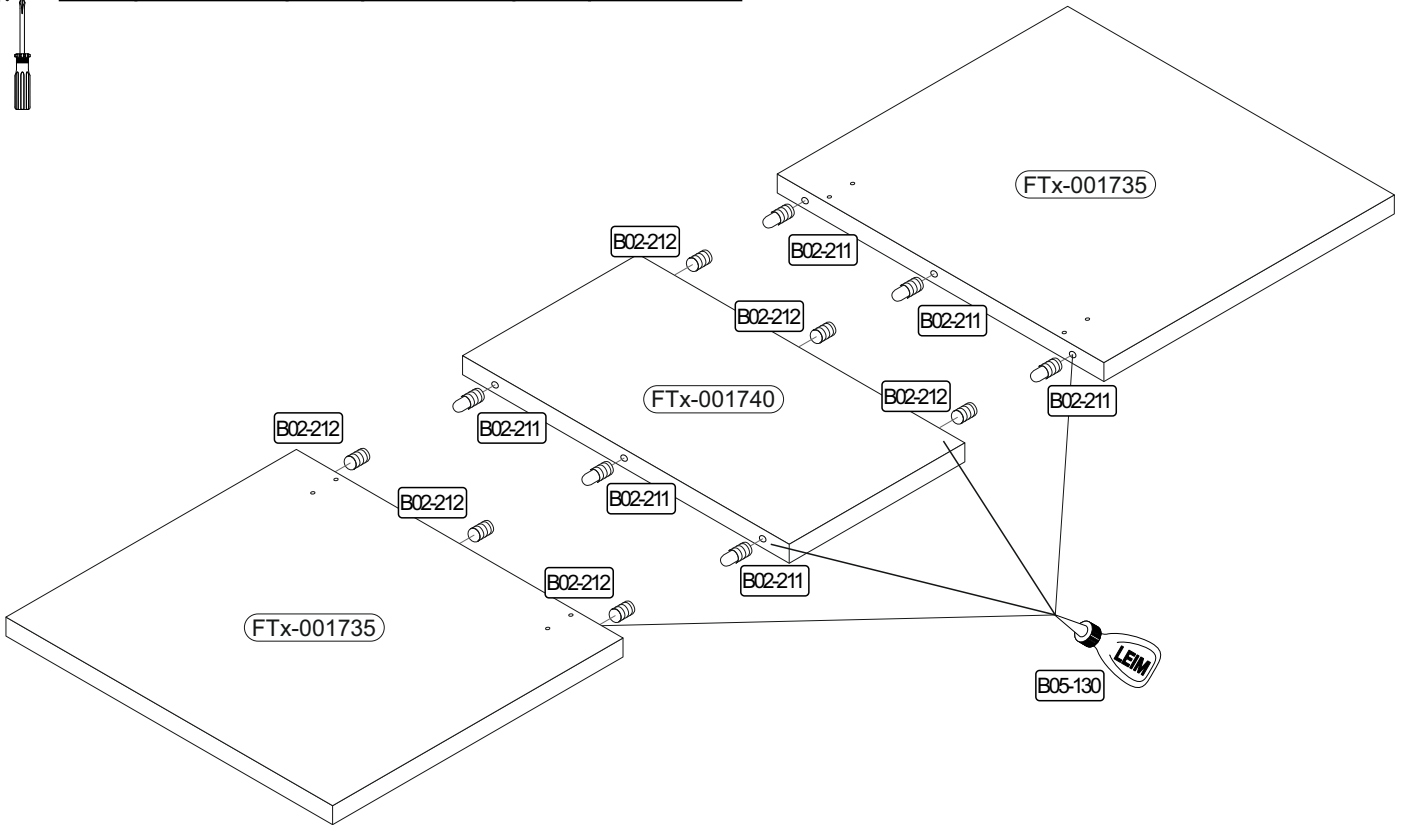

# BT1-00588 Colli 1/1

B01-110 8x 3,5x35	B01-120 10x 3,5x45	B01-20 12x 7,0x70	B05-20 12x	B01-242 1x SW 6
B01-360 6x M6	B01-39-20 12x 5x20	B01-90 14x 3,5x20	B02-103 40x 8x30	B02-170 2x
B02-174 4x	B02-183 6x M6x20	B02-211 6x	B02-212 6x	B05-130 10x Leim
B02-20 36x	B02-10 36x ø15x12mm	B01-240 1x SW 4		

# 5000-TP-140-180 Colli 1/1

9

10

B01-20	
12x	7,0x70
B05-130	
1x	

11

B01-120	
10x	3,5x45

12

B02-174		B01-90	
4x		2x	3,5x20
B01-110		B02-170	
8x	3,5x35	2x	

**13**

B01-90	
12x	3,5x20

**14**

B05-20	
12x	

▶ SCAN ME