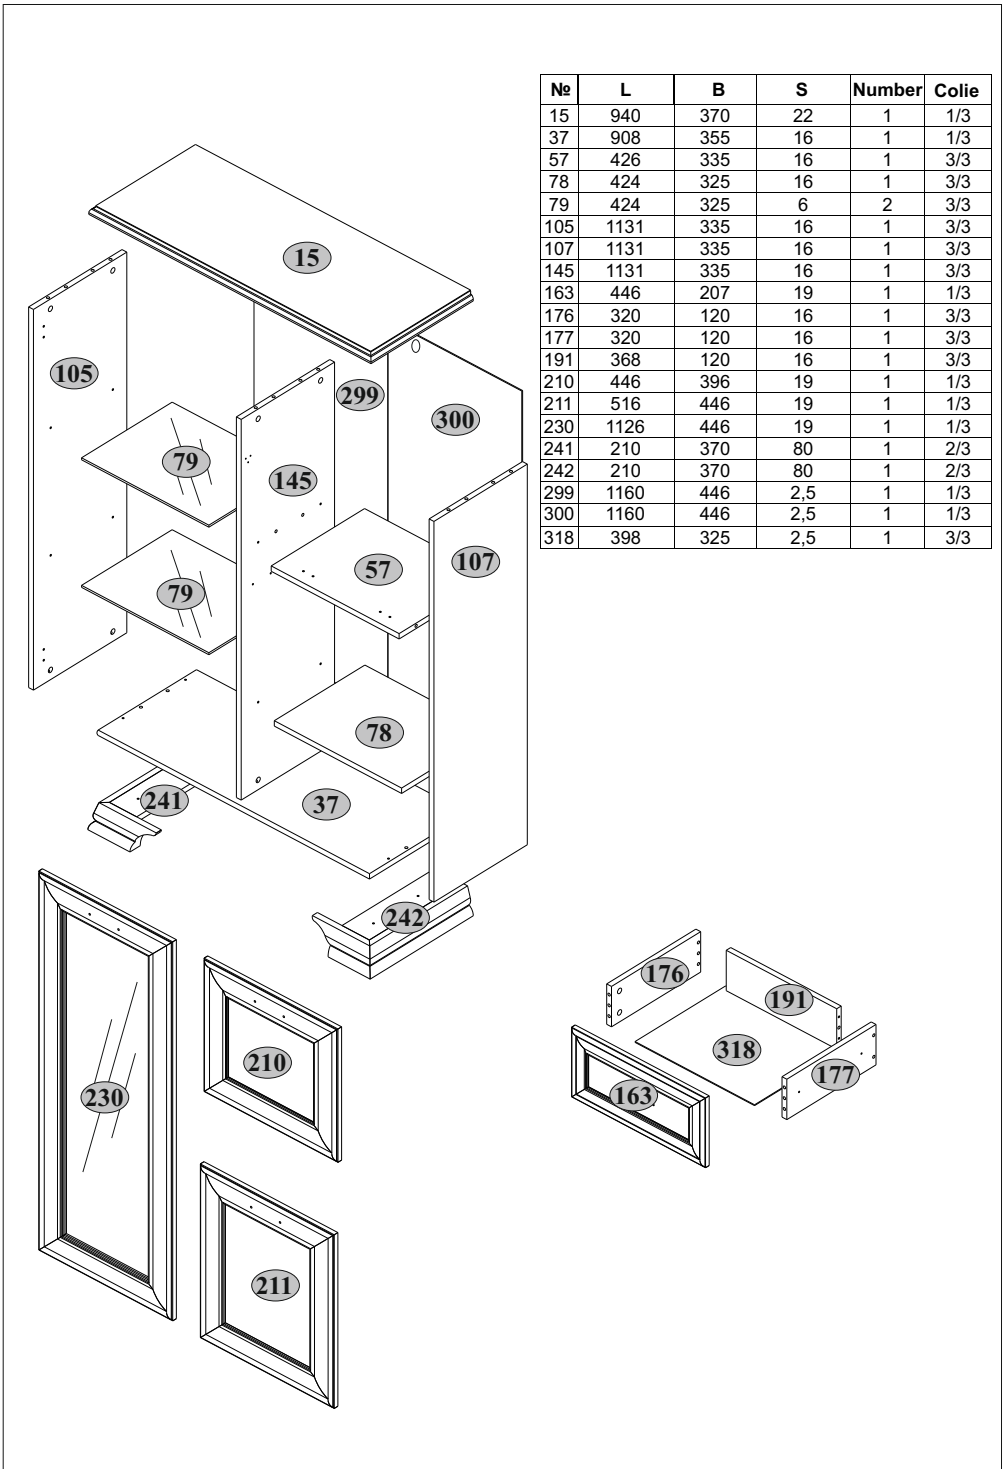

Art. Nr. 47-076-17

«VENEDIG»

№	L	B	S	Number	Collie
15	940	370	22	1	1/3
37	908	355	16	1	1/3
57	426	335	16	1	3/3
78	424	325	16	1	3/3
79	424	325	6	2	3/3
105	1131	335	16	1	3/3
107	1131	335	16	1	3/3
145	1131	335	16	1	3/3
163	446	207	19	1	1/3
176	320	120	16	1	3/3
177	320	120	16	1	3/3
191	368	120	16	1	3/3
210	446	396	19	1	1/3
211	516	446	19	1	1/3
230	1126	446	19	1	1/3
241	210	370	80	1	2/3
242	210	370	80	1	2/3
299	1160	446	2,5	1	1/3
300	1160	446	2,5	1	1/3
318	398	325	2,5	1	3/3

A1  20	A2  20	B5  10x50 1	C1  8x35 20
D1  6	E1  4	E4  2	G  1,5x26 50
H18  4	I  1	K6-1  2	M1  M4x12 2
M12  M4x25 6	N1  6	P1  4	P4  8
Q  8	R3  3x20 12	R10  4x30 4	R23  6,3x13 12
R24  7x50 4	R27  5,0x13 10	R102  3,5x16 14	S3  4
S5  16	U  1	Z10  300 1	