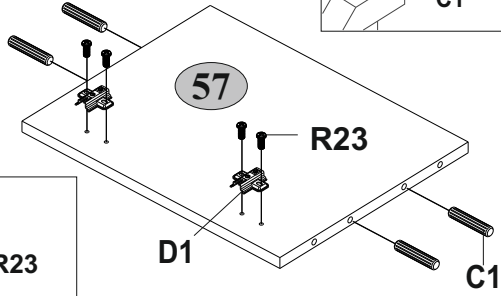

3

C1

8x35

4

D1

2

R23

6,3x13

4