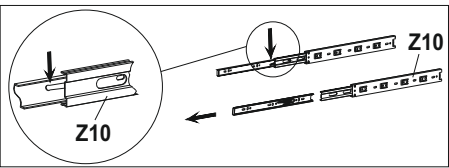

1

A1 2	C1 2 8x35	D1 4	K6-1 2	P1 1	Z10 300
R23 6,3x13	R27 4 5,0x13	Z10 300