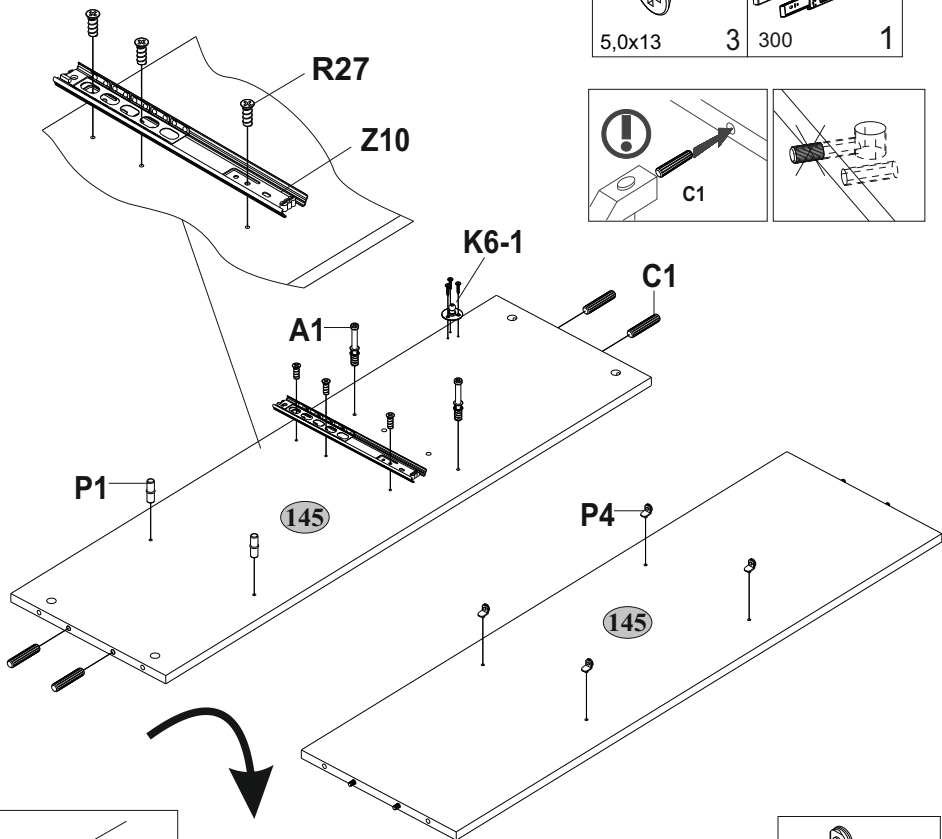

Art. Nr. 47-076-17

«VENEDIG»

№	L	B	S	Number	Collie
15	940	370	22	1	1/3
37	908	355	16	1	1/3
57	426	335	16	1	3/3
78	424	325	16	1	3/3
79	424	325	6	2	3/3
105	1131	335	16	1	3/3
107	1131	335	16	1	3/3
145	1131	335	16	1	3/3
163	446	207	19	1	1/3
176	320	120	16	1	3/3
177	320	120	16	1	3/3
191	368	120	16	1	3/3
210	446	396	19	1	1/3
211	516	446	19	1	1/3
230	1126	446	19	1	1/3
241	210	370	80	1	2/3
242	210	370	80	1	2/3
299	1160	446	2,5	1	1/3
300	1160	446	2,5	1	1/3
318	398	325	2,5	1	3/3

A1  20	A2  20	B5  10x50 1	C1  8x35 20
D1  6	E1  4	E4  2	G  1,5x26 50
H18  4	I  1	K6-1  2	M1  M4x12 2
M12  M4x25 6	N1  6	P1  4	P4  8
Q  8	R3  3x20 12	R10  4x30 4	R23  6,3x13 12
R24  7x50 4	R27  5,0x13 10	R102  3,5x16 14	S3  4
S5  16	U  1	Z10  300 1	

1

A1  2	C1  2 8x35	D1  4	K6-1  2	P1  1	Z10  300
R23  6,3x13	R27  4 5,0x13	Z10  300			

2

3

C1

8x35

4

D1

2

R23

6,3x13

4

4

A2

4

5