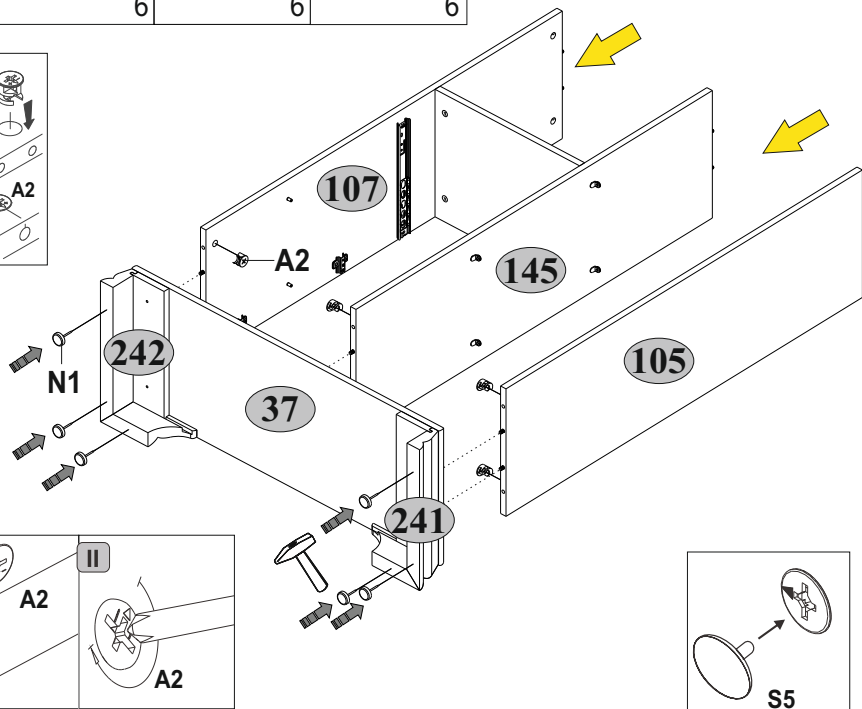

8

A2

6

N1

6

S5

6