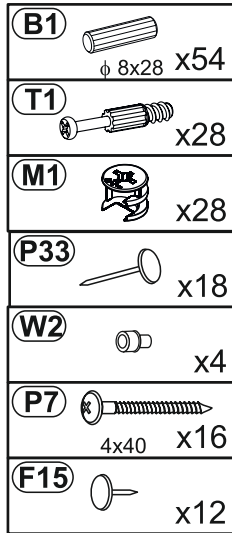

<https://quefairedemesdechets.fr>

L

R

[info@bega-consult.de](mailto:info@bega-consult.de)

Nr	Ausmaß			St	Colli
1A	990	25	25	4	2
2	490	180	15	3	1,2
3	490	180	15	3	1,2
4	2004	160	18	1	2
5	2004	390	18	1	2
6	492	218	15	2	2
7	1005	218	15	1	2
8	490	140	15	2	2
9	901	270	15	1	1
10	901	270	15	1	1
11	470	280	15	1	1
12	474	90	15	4	2
13	951	490	18	1	1
14	438	200	15	2	2
15	950	200	15	1	2
16	951	650	18	1	1
17	468	486	2	2	1
18	980	486	2	1	1

1

2

4

3

5

x2

7

x2

6

x2

8

9

10