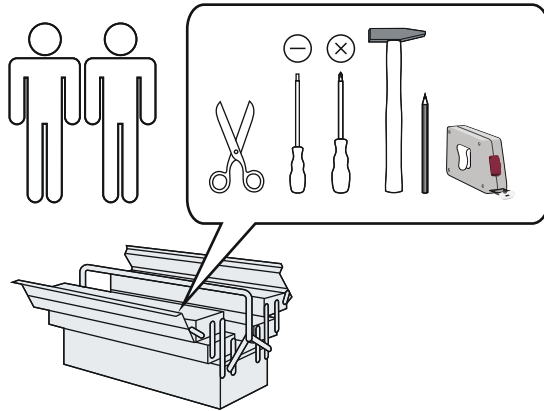

LE TRI + FACILE

BAC DE TRI

FR

Donnez ou recyclez vos meubles.

ou

Magasin

ou

Déchèterie

<https://quefairedemesdechets.fr>

L

R

[info@bega-consult.de](mailto:info@bega-consult.de)

Nr	Ausmaß			St	Colli
1A	990	25	25	4	2
2	490	180	15	3	1,2
3	490	180	15	3	1,2
4	2004	160	18	1	2
5	2004	390	18	1	2
6	492	218	15	2	2
7	1005	218	15	1	2
8	490	140	15	2	2
9	901	270	15	1	1
10	901	270	15	1	1
11	470	280	15	1	1
12	474	90	15	4	2
13	951	490	18	1	1
14	438	200	15	2	2
15	950	200	15	1	2
16	951	650	18	1	1
17	468	486	2	2	1
18	980	486	2	1	1