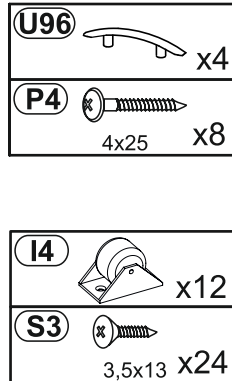

<https://quefairedemesdechets.fr>

L

R

[info@bega-consult.de](mailto:info@bega-consult.de)

Nr	Ausmaß			St	Colli
1A	990	25	25	4	2
2	490	180	15	3	1,2
3	490	180	15	3	1,2
4	2004	160	18	1	2
5	2004	390	18	1	2
6	492	218	15	2	2
7	1005	218	15	1	2
8	490	140	15	2	2
9	901	270	15	1	1
10	901	270	15	1	1
11	470	280	15	1	1
12	474	90	15	4	2
13	951	490	18	1	1
14	438	200	15	2	2
15	950	200	15	1	2
16	951	650	18	1	1
17	468	486	2	2	1
18	980	486	2	1	1

1

2

4

3

5

x2

7

x2

6

x2

8

9

10