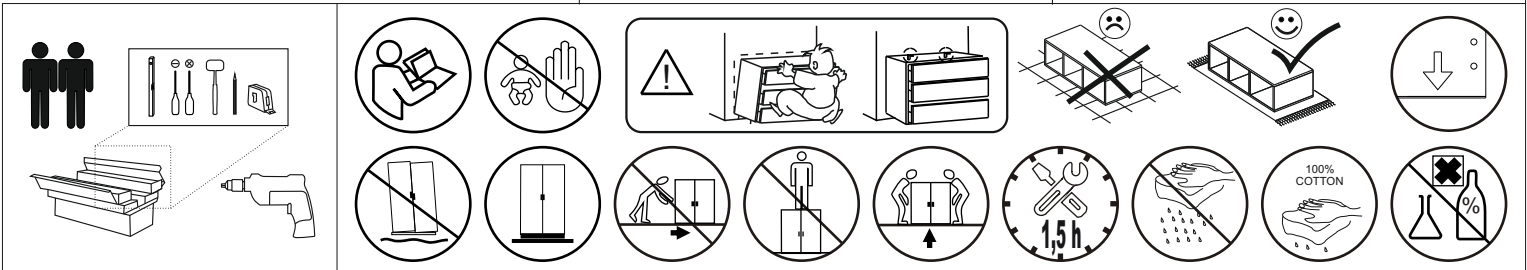

„MEBLE-OKMED” DEMKO - SPÓŁKA JAWNA
 ul. Kolejowa 13, 14-500 Braniewo, POLSKA
www.mebleokmed.pl (+48) 55 243 27 26
firma@mebleokmed.pl

ZP: .../...

A 2	NRD1 4	SG2 4
D 1	C 1	B 1
W5 34	W6 4	W1 8
ZM1B 8	ZM1A 8	KU1D 6
KT1 12	KU1B 6	ZST1 4
PS1 1	ZM1 8	KK1 1