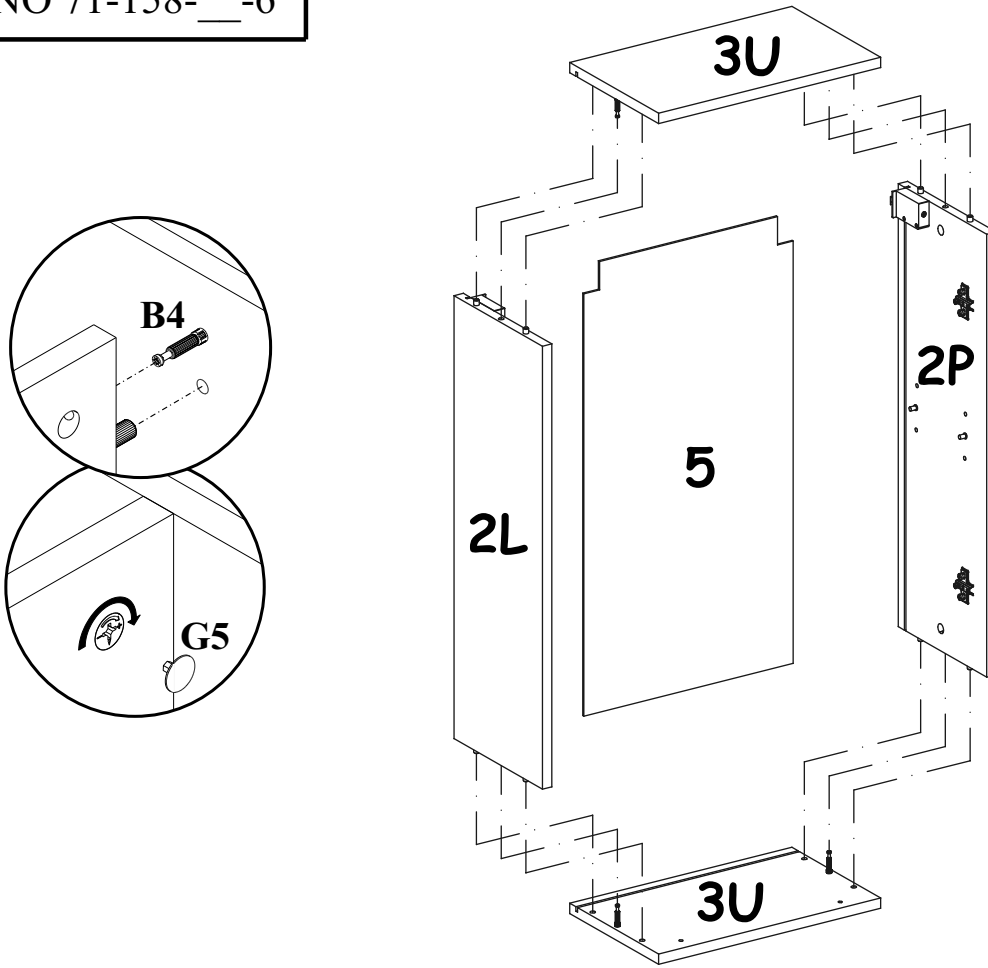

MILANO - 71-158-__-6

NO	Dim.		Col.-No	Qty
1	342	680	1	1
2L	686	229	1	1
2P	686	229	1	1
3U	382	230	1	2
4	348	182	1	1
5	698	360	1	1

60 min

A1 X8 ø8x36	G5 X4	B4 X4	B5 X4 ø15x12	G2 X1	Z2 X8 ø5
UL2 X1 L-128mm.	UP6 X2 UPØ4x30	D10 X4 USØ3,5x13	E25 X2 Ø35 H=16	E4 X2 H=2	G7 X4
ZXL X1	ZXP X1	S1 X6	G20 X2		

1

1

2

3

3

4

5

6