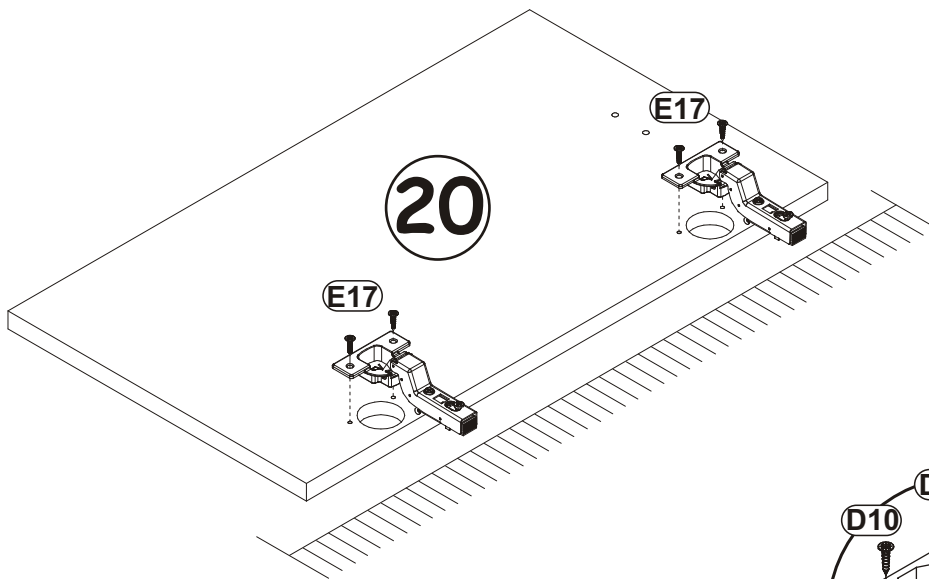

NO	Dim.[mm]			Col.-No	Qty
16	548	400	16	1	1
17	548	400	16	1	1
18	400	350	16	1	1
19	400	350	16	1	1
20	542	310	16	1	1
21	351	316	16	1	1
22	560	328	3	1	1
23	349	80	16	1	1

120 min

LEONE 36-034-__-6

A1 x28 ø8x36	B4 x34	B5 x30 ø15x12	B16 x4 ø15x16	G5 x34	B11 x8 Ø7x50
G4 x8	B15 x4 Ø7x60	D10 x12 USØ3,5x13	QU x1 L-350	D20 x4 ESØ6,3x9,5	S1 x10
UP13 x4 UPØ3x16	E17 x2 Ø35 H=16	E8 x2 H=2	I11 x4 Ø45, h=15	UP11 x4 UPØ4x20	I2 x2
L1 x2	KR1 x2	AV01 x1 L-80mm.	D26 x2 M4x22	G7 x4	G20 x2
UP6 x2 UPØ4x30	G2 x1				

1

2

LEONE 36-034-__-6

3

4

5

B5		A1	
x10	ø15x12	x2	ø8x36

6

7

D10		E17	
x4	USØ3,5x13	x2	Ø35 H=16

8

A1	
x4	ø8x36

B5	
x2	ø15x12

B4	
x2	

9

B11	
x4	Ø7x50