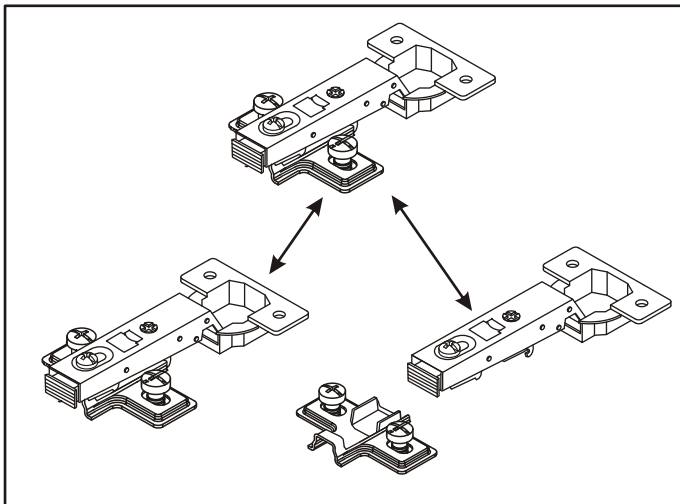

LEONE TREND 36-034-__-6

NO	Dim.[mm]			Col.-No	Qty
1	130	400	22	1	1
2	720	400	22	1	1
3	702	400	22	1	1
4	656	130	16	2	1
5	704	100	16	2	1
6	704	100	16	2	1
7	668	83	16	2	1
8	668	100	16	2	1
9	687	668	16	2	1
10	666	563	3	2	1
11	650	124	16	2	1
12	350	90	16	2	1
13	350	90	16	2	1
14	616	76	16	2	1
15	354	628	3	1	1

NO	Dim.[mm]			Col.-No	Qty
16	548	400	16	1	1
17	548	400	16	1	1
18	400	350	16	1	1
19	400	350	16	1	1
20	542	310	16	1	1
21	351	316	16	1	1
22	560	328	3	1	1
23	349	80	16	1	1

120 min

LEONE 36-034-__-6

A1 x28 ø8x36	B4 x34	B5 x30 ø15x12	B16 x4 ø15x16	G5 x34	B11 x8 Ø7x50
G4 x8	B15 x4 Ø7x60	D10 x12 USØ3,5x13	QU x1 L-350	D20 x4 ESØ6,3x9,5	S1 x10
UP13 x4 UPØ3x16	E17 x2 Ø35 H=16	E8 x2 H=2	I11 x4 Ø45, h=15	UP11 x4 UPØ4x20	I2 x2
L1 x2	KR1 x2	AV01 x1 L-80mm.	D26 x2 M4x22	G7 x4	G20 x2
UP6 x2 UPØ4x30	G2 x1				

1

2

LEONE 36-034-__-6

3

4

5

B5		A1	
x10	ø15x12	x2	ø8x36

6

26

D26		AV01	
x2	M4x22	x1	L-80mm.