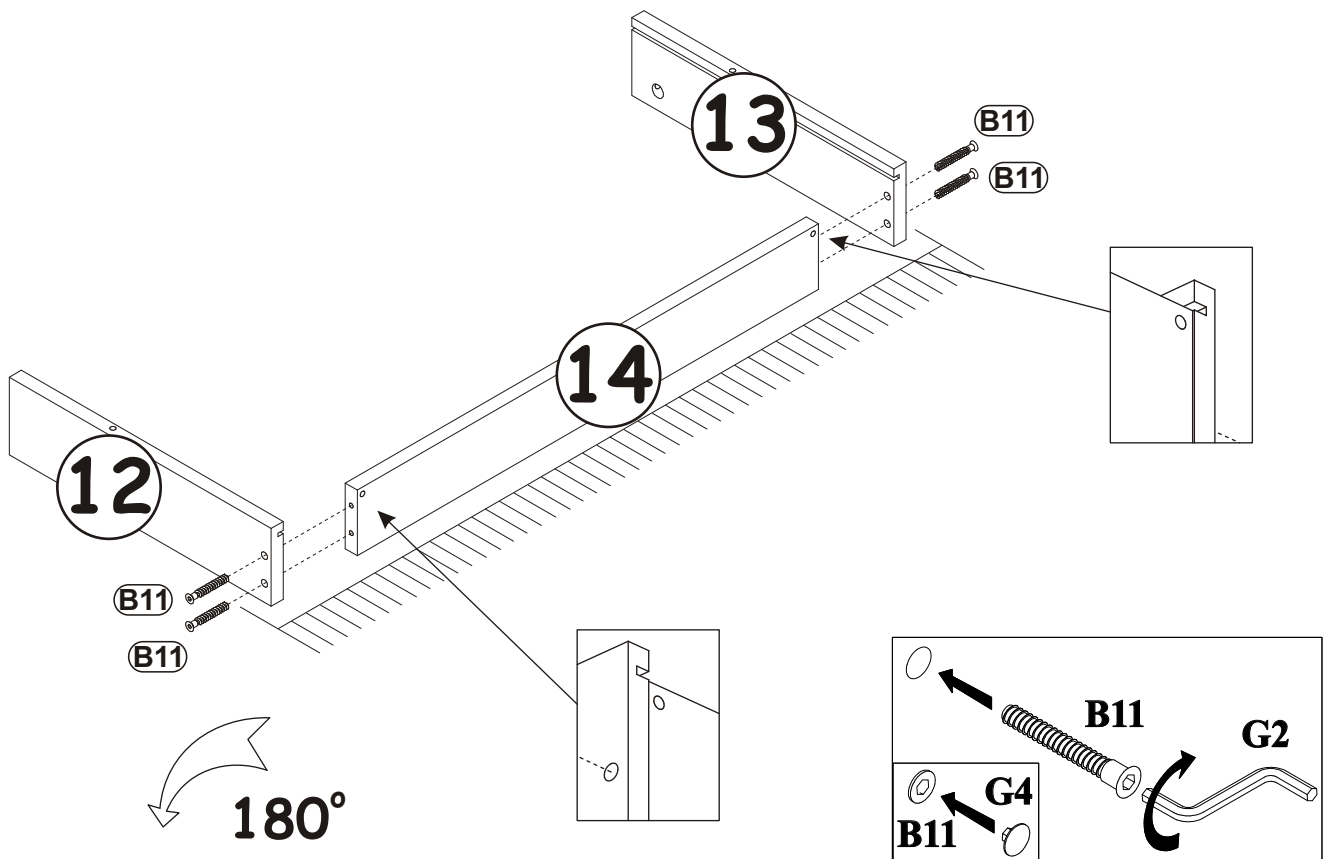

9

B11	
x4	Ø7x50

G4	
x4