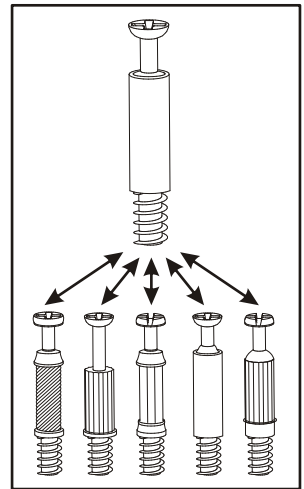

LEONE TREND 36-034-__-6

NO	Dim.[mm]			Col.-No	Qty
1	130	400	22	1	1
2	720	400	22	1	1
3	702	400	22	1	1
4	656	130	16	2	1
5	704	100	16	2	1
6	704	100	16	2	1
7	668	83	16	2	1
8	668	100	16	2	1
9	687	668	16	2	1
10	666	563	3	2	1
11	650	124	16	2	1
12	350	90	16	2	1
13	350	90	16	2	1
14	616	76	16	2	1
15	354	628	3	1	1

NO	Dim.[mm]			Col.-No	Qty
16	548	400	16	1	1
17	548	400	16	1	1
18	400	350	16	1	1
19	400	350	16	1	1
20	542	310	16	1	1
21	351	316	16	1	1
22	560	328	3	1	1
23	349	80	16	1	1

120 min

LEONE 36-034-__-6

A1 x28 ø8x36	B4 x34	B5 x30 ø15x12	B16 x4 ø15x16	G5 x34	B11 x8 Ø7x50
G4 x8	B15 x4 Ø7x60	D10 x12 USØ3,5x13	QU x1 L-350	D20 x4 ESØ6,3x9,5	S1 x10
UP13 x4 UPØ3x16	E17 x2 Ø35 H=16	E8 x2 H=2	I11 x4 Ø45, h=15	UP11 x4 UPØ4x20	I2 x2
L1 x2	KR1 x2	AV01 x1 L-80mm.	D26 x2 M4x22	G7 x4	G20 x2
UP6 x2 UPØ4x30	G2 x1				

1

2

LEONE 36-034-__-6

3

4

5

B5		A1	
x10	ø15x12	x2	ø8x36

6

26

D26		AV01	
x2	M4x22	x1	L-80mm.