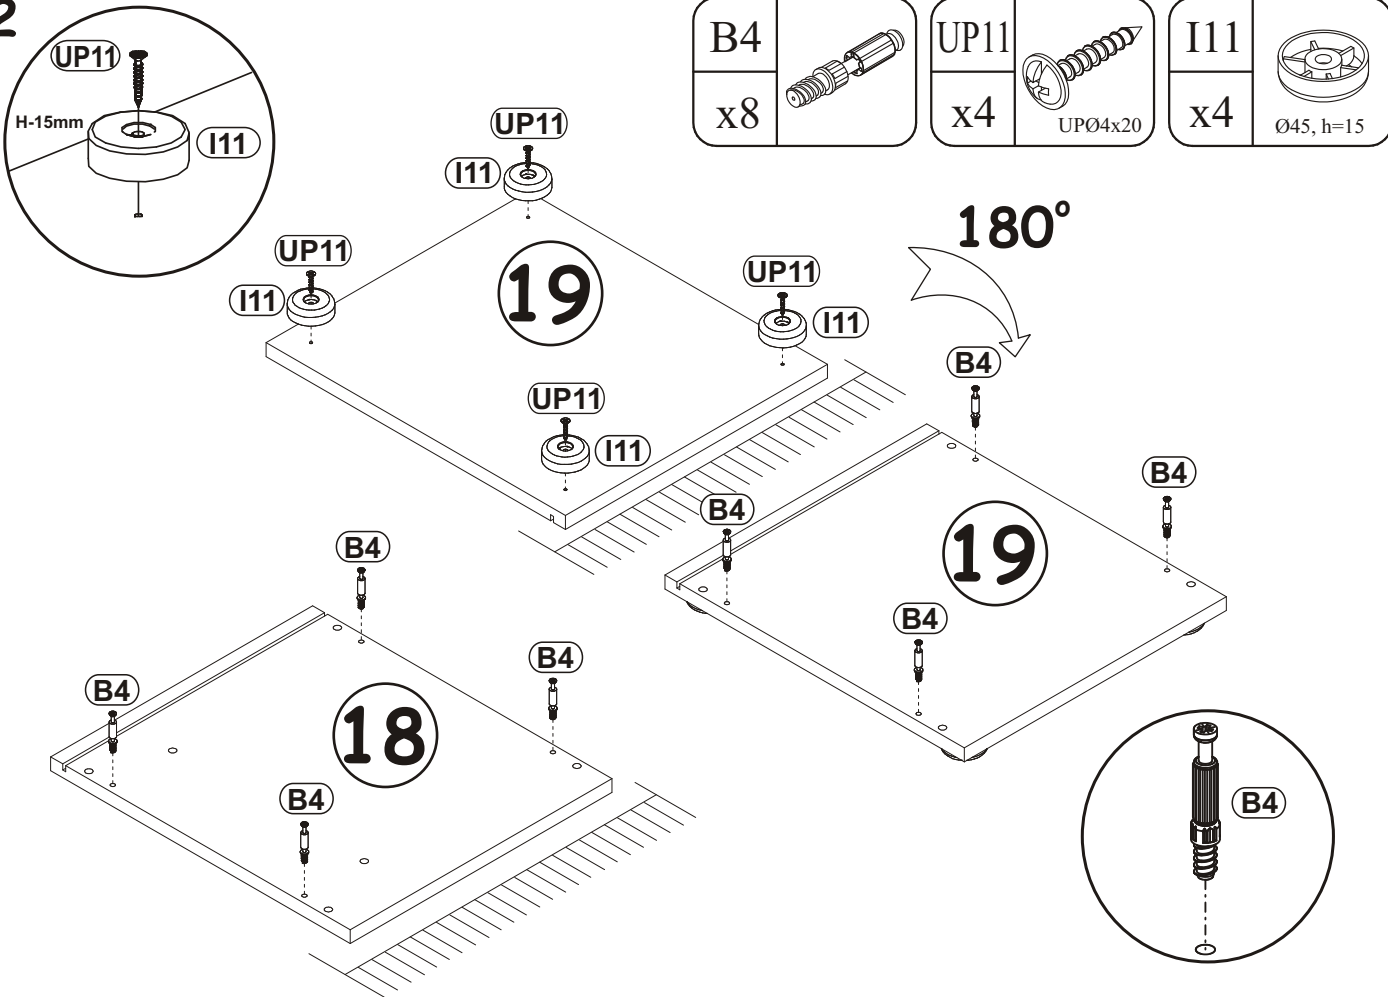

LEONE TREND 36-034-__-6

NO	Dim.[mm]			Col.-No	Qty
1	130	400	22	1	1
2	720	400	22	1	1
3	702	400	22	1	1
4	656	130	16	2	1
5	704	100	16	2	1
6	704	100	16	2	1
7	668	83	16	2	1
8	668	100	16	2	1
9	687	668	16	2	1
10	666	563	3	2	1
11	650	124	16	2	1
12	350	90	16	2	1
13	350	90	16	2	1
14	616	76	16	2	1
15	354	628	3	1	1

NO	Dim.[mm]			Col.-No	Qty
16	548	400	16	1	1
17	548	400	16	1	1
18	400	350	16	1	1
19	400	350	16	1	1
20	542	310	16	1	1
21	351	316	16	1	1
22	560	328	3	1	1
23	349	80	16	1	1

120 min

LEONE 36-034-__-6

A1 x28 ø8x36	B4 x34	B5 x30 ø15x12	B16 x4 ø15x16	G5 x34	B11 x8 Ø7x50
G4 x8	B15 x4 Ø7x60	D10 x12 USØ3,5x13	QU x1 L-350	D20 x4 ESØ6,3x9,5	S1 x10
UP13 x4 UPØ3x16	E17 x2 Ø35 H=16	E8 x2 H=2	I11 x4 Ø45, h=15	UP11 x4 UPØ4x20	I2 x2
L1 x2	KR1 x2	AV01 x1 L-80mm.	D26 x2 M4x22	G7 x4	G20 x2
UP6 x2 UPØ4x30	G2 x1				

1

2

LEONE 36-034-__-6

3

4

5

B5		A1	
x10	ø15x12	x2	ø8x36

6

26

D26		AV01	
x2	M4x22	x1	L-80mm.