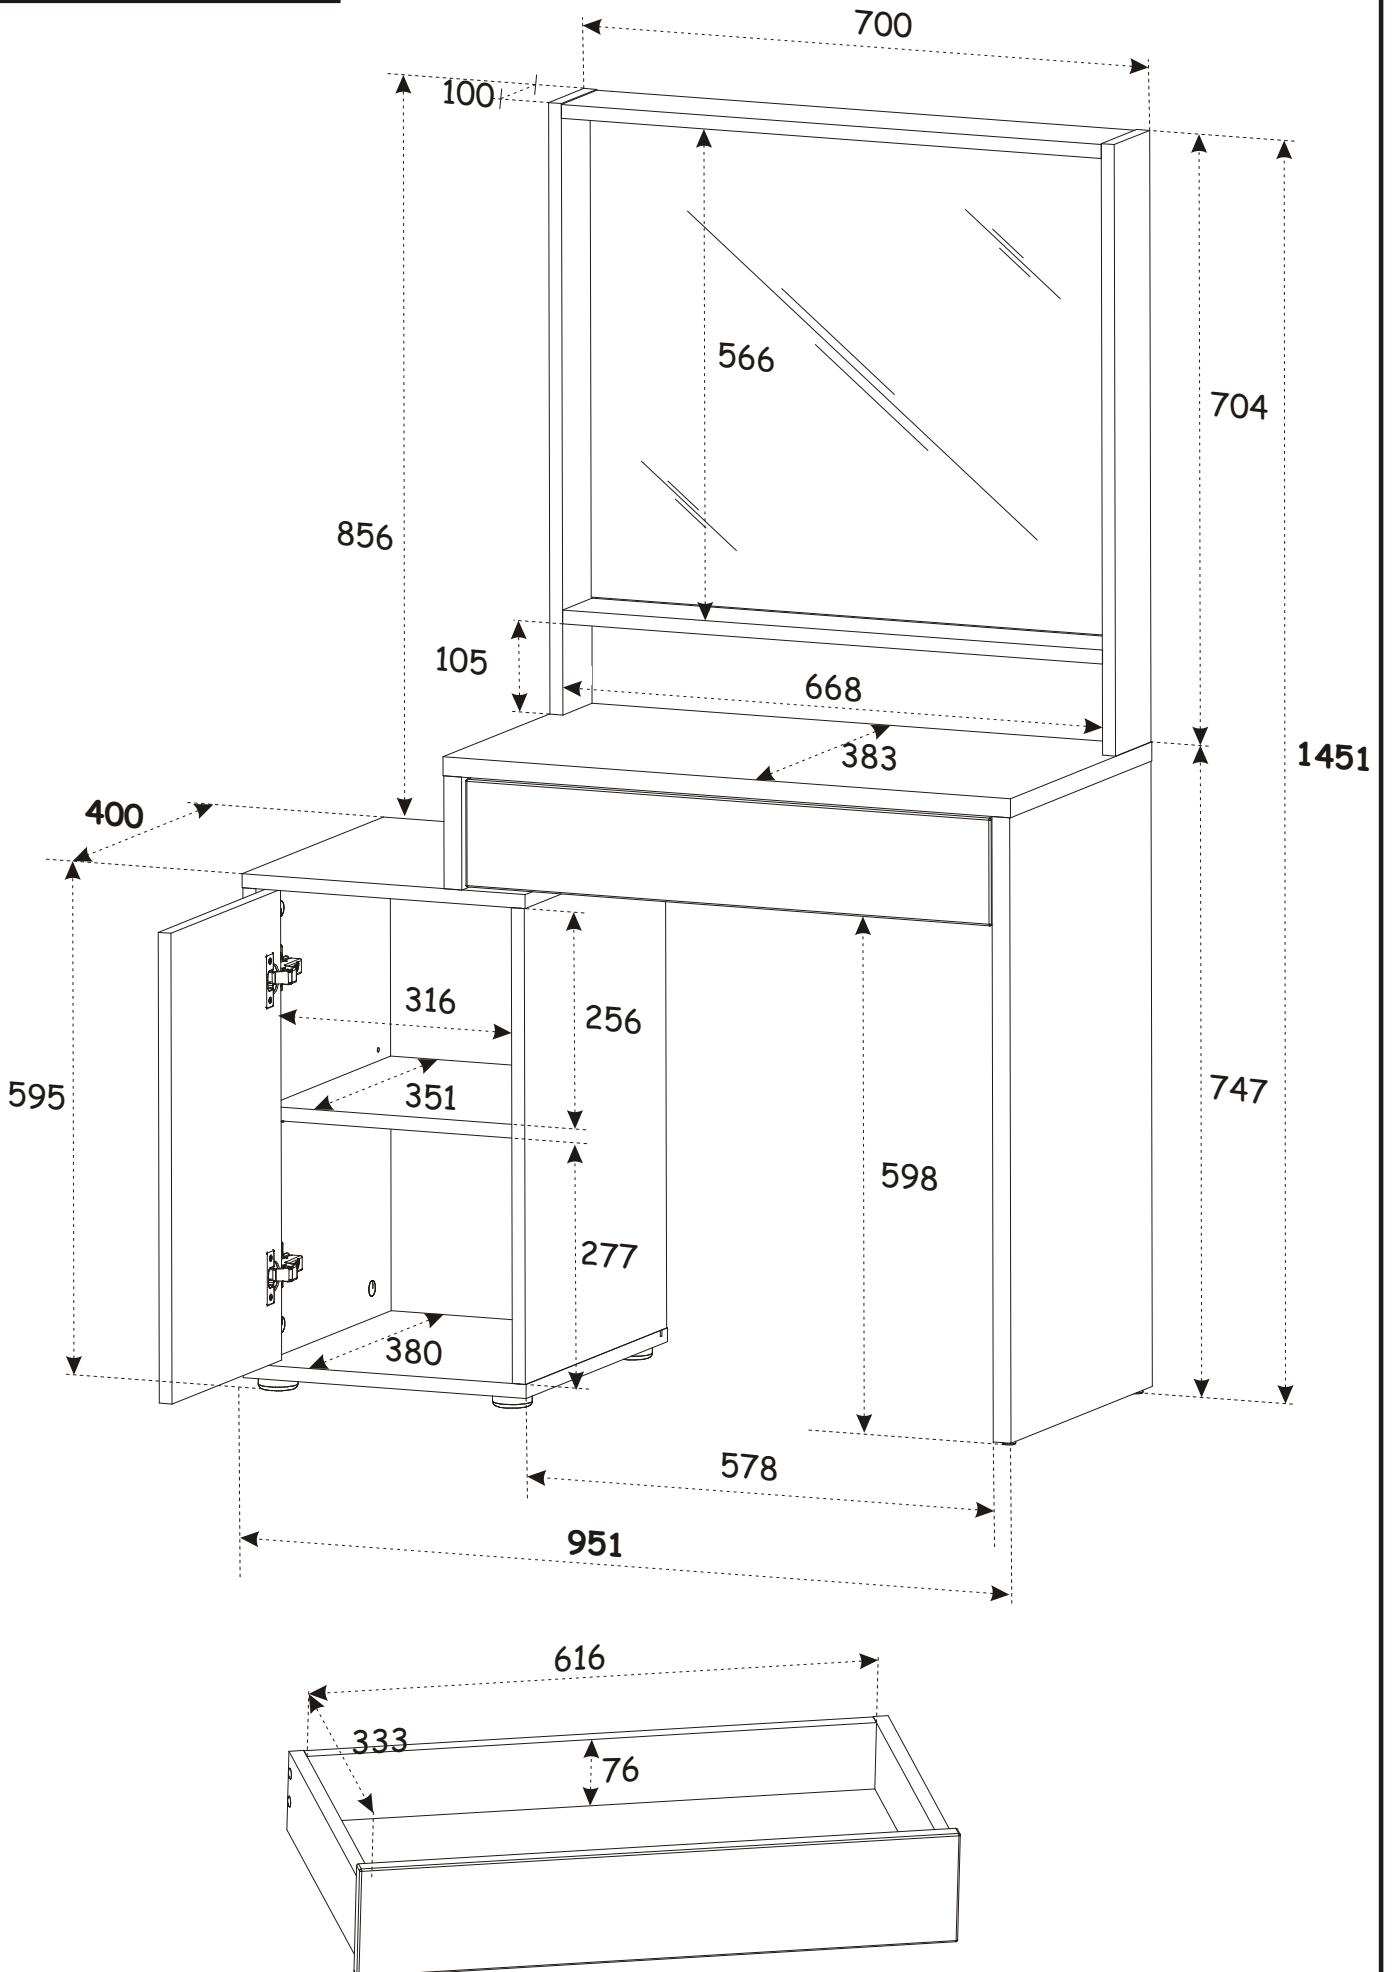

LEONE TREND 36-034-__-6

NO	Dim.[mm]			Col.-No	Qty
1	130	400	22	1	1
2	720	400	22	1	1
3	702	400	22	1	1
4	656	130	16	2	1
5	704	100	16	2	1
6	704	100	16	2	1
7	668	83	16	2	1
8	668	100	16	2	1
9	687	668	16	2	1
10	666	563	3	2	1
11	650	124	16	2	1
12	350	90	16	2	1
13	350	90	16	2	1
14	616	76	16	2	1
15	354	628	3	1	1

NO	Dim.[mm]			Col.-No	Qty
16	548	400	16	1	1
17	548	400	16	1	1
18	400	350	16	1	1
19	400	350	16	1	1
20	542	310	16	1	1
21	351	316	16	1	1
22	560	328	3	1	1
23	349	80	16	1	1

120 min

LEONE 36-034-__-6

A1 x28 ø8x36	B4 x34	B5 x30 ø15x12	B16 x4 ø15x16	G5 x34	B11 x8 Ø7x50
G4 x8	B15 x4 Ø7x60	D10 x12 USØ3,5x13	QU x1 L-350	D20 x4 ESØ6,3x9,5	S1 x10
UP13 x4 UPØ3x16	E17 x2 Ø35 H=16	E8 x2 H=2	I11 x4 Ø45, h=15	UP11 x4 UPØ4x20	I2 x2
L1 x2	KR1 x2	AV01 x1 L-80mm.	D26 x2 M4x22	G7 x4	G20 x2
UP6 x2 UPØ4x30	G2 x1				

1

2

LEONE 36-034-__-6

3

4

5

B5		A1	
x10	ø15x12	x2	ø8x36

6

7

D10		E17	
x4	USØ3,5x13	x2	Ø35 H=16

8

A1	
x4	ø8x36

B5	
x2	ø15x12

B4	
x2	

9

B11	
x4	Ø7x50