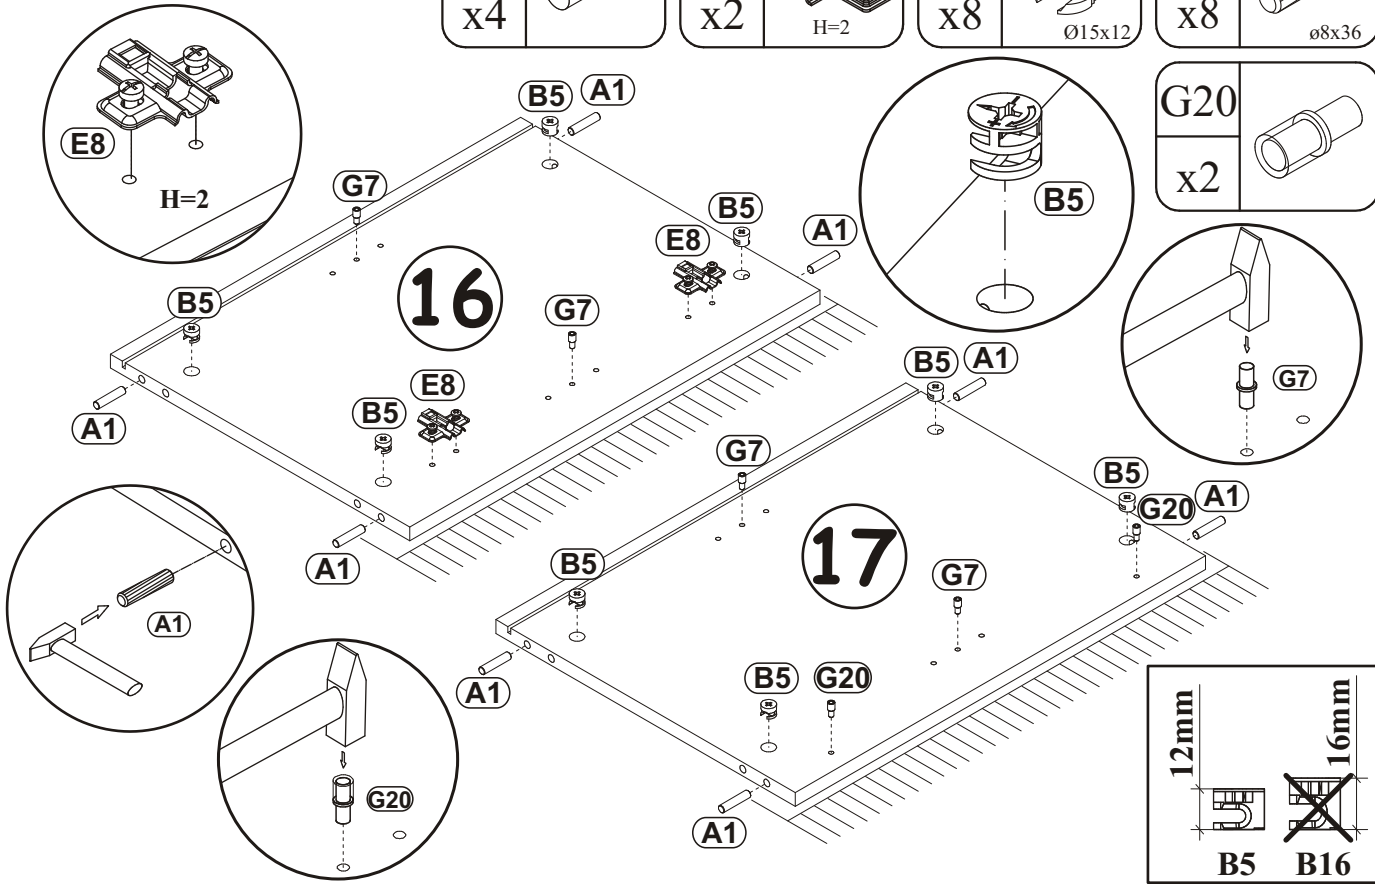

LEONE TREND 36-034-__-6

NO	Dim.[mm]			Col.-No	Qty
1	130	400	22	1	1
2	720	400	22	1	1
3	702	400	22	1	1
4	656	130	16	2	1
5	704	100	16	2	1
6	704	100	16	2	1
7	668	83	16	2	1
8	668	100	16	2	1
9	687	668	16	2	1
10	666	563	3	2	1
11	650	124	16	2	1
12	350	90	16	2	1
13	350	90	16	2	1
14	616	76	16	2	1
15	354	628	3	1	1

NO	Dim.[mm]			Col.-No	Qty
16	548	400	16	1	1
17	548	400	16	1	1
18	400	350	16	1	1
19	400	350	16	1	1
20	542	310	16	1	1
21	351	316	16	1	1
22	560	328	3	1	1
23	349	80	16	1	1

120 min

LEONE 36-034-__-6

A1 x28 ø8x36	B4 x34	B5 x30 ø15x12	B16 x4 ø15x16	G5 x34	B11 x8 Ø7x50
G4 x8	B15 x4 Ø7x60	D10 x12 USØ3,5x13	QU x1 L-350	D20 x4 ESØ6,3x9,5	S1 x10
UP13 x4 UPØ3x16	E17 x2 Ø35 H=16	E8 x2 H=2	I11 x4 Ø45, h=15	UP11 x4 UPØ4x20	I2 x2
L1 x2	KR1 x2	AV01 x1 L-80mm.	D26 x2 M4x22	G7 x4	G20 x2
UP6 x2 UPØ4x30	G2 x1				

1

2

LEONE 36-034-__-6

3

4

5

B5		A1	
x10	ø15x12	x2	ø8x36

6

26

D26		AV01	
x2	M4x22	x1	L-80mm.