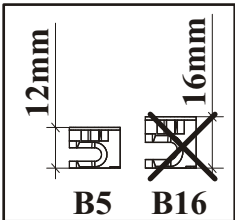

LEONE TREND 36-034-__-6

NO	Dim.[mm]			Col.-No	Qty
1	130	400	22	1	1
2	720	400	22	1	1
3	702	400	22	1	1
4	656	130	16	2	1
5	704	100	16	2	1
6	704	100	16	2	1
7	668	83	16	2	1
8	668	100	16	2	1
9	687	668	16	2	1
10	666	563	3	2	1
11	650	124	16	2	1
12	350	90	16	2	1
13	350	90	16	2	1
14	616	76	16	2	1
15	354	628	3	1	1

NO	Dim.[mm]			Col.-No	Qty
16	548	400	16	1	1
17	548	400	16	1	1
18	400	350	16	1	1
19	400	350	16	1	1
20	542	310	16	1	1
21	351	316	16	1	1
22	560	328	3	1	1
23	349	80	16	1	1

120 min

LEONE 36-034-__-6

A1 x28 ø8x36	B4 x34	B5 x30 ø15x12	B16 x4 ø15x16	G5 x34	B11 x8 Ø7x50
G4 x8	B15 x4 Ø7x60	D10 x12 USØ3,5x13	QU x1 L-350	D20 x4 ESØ6,3x9,5	S1 x10
UP13 x4 UPØ3x16	E17 x2 Ø35 H=16	E8 x2 H=2	I11 x4 Ø45, h=15	UP11 x4 UPØ4x20	I2 x2
L1 x2	KR1 x2	AV01 x1 L-80mm.	D26 x2 M4x22	G7 x4	G20 x2
UP6 x2 UPØ4x30	G2 x1				

1

2

LEONE 36-034-__-6

3

4

5

B5		A1	
x10	ø15x12	x2	ø8x36

6

7

D10		E17	
x4	USØ3,5x13	x2	Ø35 H=16

8

A1	
x4	ø8x36

B5	
x2	ø15x12

B4	
x2	

9

B11	
x4	Ø7x50