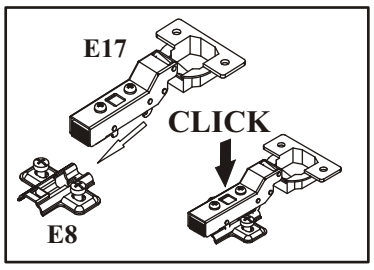

NO	Dim.[mm]			Col.-No	Qty
16	548	400	16	1	1
17	548	400	16	1	1
18	400	350	16	1	1
19	400	350	16	1	1
20	542	310	16	1	1
21	351	316	16	1	1
22	560	328	3	1	1
23	349	80	16	1	1

120 min

LEONE 36-034-__-6

A1 x28 ø8x36	B4 x34	B5 x30 ø15x12	B16 x4 ø15x16	G5 x34	B11 x8 Ø7x50
G4 x8	B15 x4 Ø7x60	D10 x12 USØ3,5x13	QU x1 L-350	D20 x4 ESØ6,3x9,5	S1 x10
UP13 x4 UPØ3x16	E17 x2 Ø35 H=16	E8 x2 H=2	I11 x4 Ø45, h=15	UP11 x4 UPØ4x20	I2 x2
L1 x2	KR1 x2	AV01 x1 L-80mm.	D26 x2 M4x22	G7 x4	G20 x2
UP6 x2 UPØ4x30	G2 x1				

1

2

LEONE 36-034-__-6

3

4

5

B5		A1	
x10	ø15x12	x2	ø8x36

6

26

D26		AV01	
x2	M4x22	x1	L-80mm.