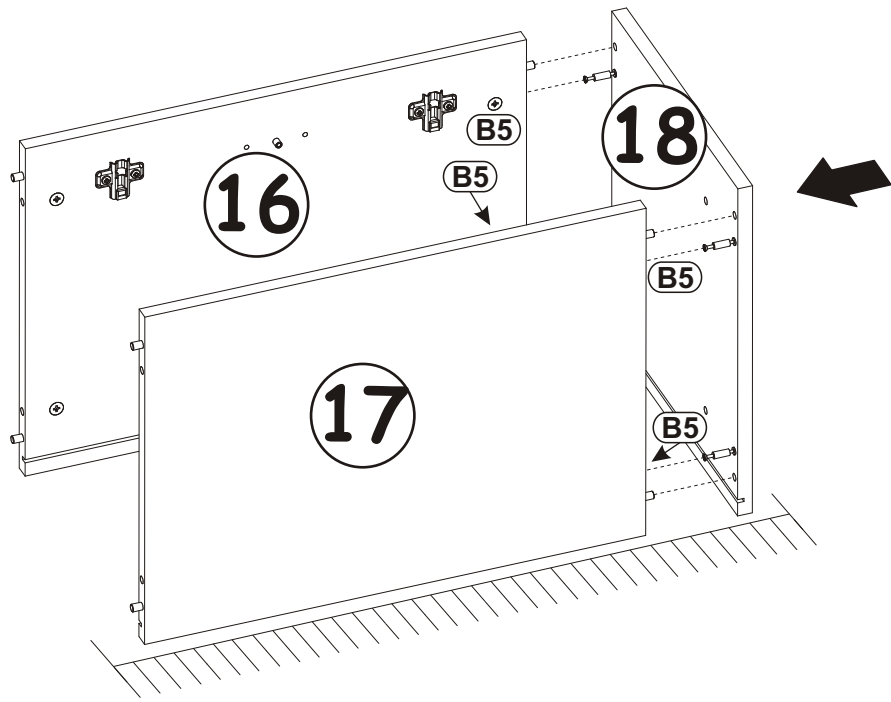

NO	Dim.[mm]			Col.-No	Qty
16	548	400	16	1	1
17	548	400	16	1	1
18	400	350	16	1	1
19	400	350	16	1	1
20	542	310	16	1	1
21	351	316	16	1	1
22	560	328	3	1	1
23	349	80	16	1	1

120 min

LEONE 36-034-__-6

A1 x28 ø8x36	B4 x34	B5 x30 ø15x12	B16 x4 ø15x16	G5 x34	B11 x8 Ø7x50
G4 x8	B15 x4 Ø7x60	D10 x12 USØ3,5x13	QU x1 L-350	D20 x4 ESØ6,3x9,5	S1 x10
UP13 x4 UPØ3x16	E17 x2 Ø35 H=16	E8 x2 H=2	I11 x4 Ø45, h=15	UP11 x4 UPØ4x20	I2 x2
L1 x2	KR1 x2	AV01 x1 L-80mm.	D26 x2 M4x22	G7 x4	G20 x2
UP6 x2 UPØ4x30	G2 x1				

7

D10		E17	
x4	USØ3,5x13	x2	Ø35 H=16

8

A1	
x4	ø8x36

B5	
x2	ø15x12

B4	
x2	

9

B11	
x4	Ø7x50

G4	
x4	

10

11

12

13

G5	
x4	

14

15

26

D26		AV01	
x2	M4x22	x1	L-80mm.