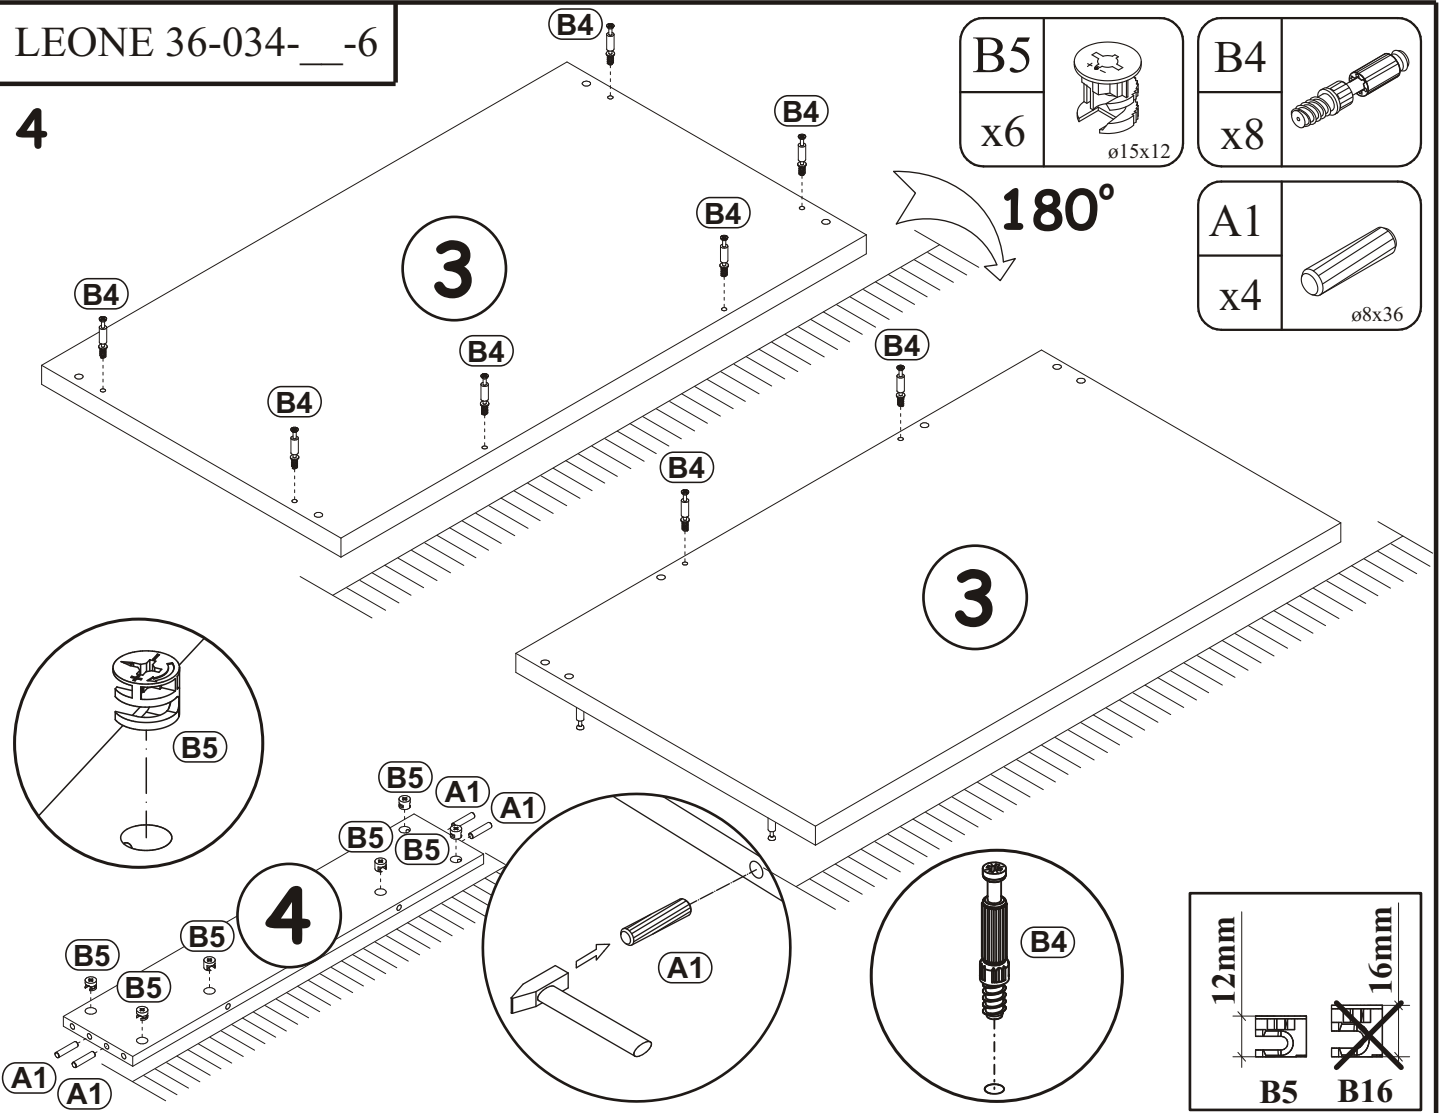

LEONE TREND 36-034-__-6

NO	Dim.[mm]			Col.-No	Qty
1	130	400	22	1	1
2	720	400	22	1	1
3	702	400	22	1	1
4	656	130	16	2	1
5	704	100	16	2	1
6	704	100	16	2	1
7	668	83	16	2	1
8	668	100	16	2	1
9	687	668	16	2	1
10	666	563	3	2	1
11	650	124	16	2	1
12	350	90	16	2	1
13	350	90	16	2	1
14	616	76	16	2	1
15	354	628	3	1	1

NO	Dim.[mm]			Col.-No	Qty
16	548	400	16	1	1
17	548	400	16	1	1
18	400	350	16	1	1
19	400	350	16	1	1
20	542	310	16	1	1
21	351	316	16	1	1
22	560	328	3	1	1
23	349	80	16	1	1

120 min

LEONE 36-034-__-6

A1 x28 ø8x36	B4 x34	B5 x30 ø15x12	B16 x4 ø15x16	G5 x34	B11 x8 Ø7x50
G4 x8	B15 x4 Ø7x60	D10 x12 USØ3,5x13	QU x1 L-350	D20 x4 ESØ6,3x9,5	S1 x10
UP13 x4 UPØ3x16	E17 x2 Ø35 H=16	E8 x2 H=2	I11 x4 Ø45, h=15	UP11 x4 UPØ4x20	I2 x2
L1 x2	KR1 x2	AV01 x1 L-80mm.	D26 x2 M4x22	G7 x4	G20 x2
UP6 x2 UPØ4x30	G2 x1				

1

2

LEONE 36-034-__-6

3

4

5

B5		A1	
x10	ø15x12	x2	ø8x36

6

7

D10		E17	
x4	USØ3,5x13	x2	Ø35 H=16

8

A1	
x4	ø8x36

B5	
x2	ø15x12

B4	
x2	

9

B11	
x4	Ø7x50