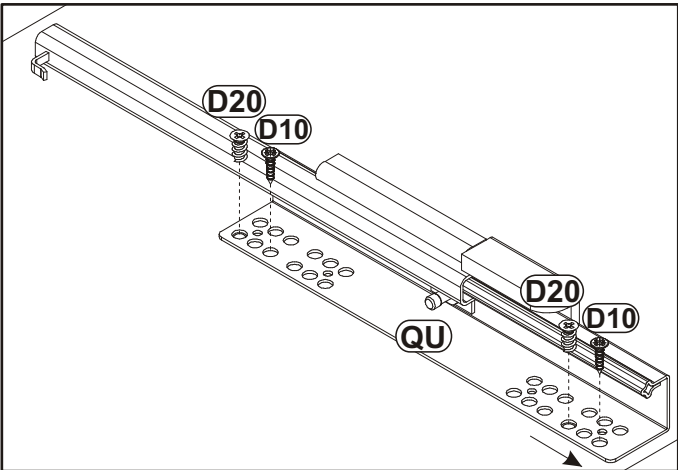

NO	Dim.[mm]			Col.-No	Qty
16	548	400	16	1	1
17	548	400	16	1	1
18	400	350	16	1	1
19	400	350	16	1	1
20	542	310	16	1	1
21	351	316	16	1	1
22	560	328	3	1	1
23	349	80	16	1	1

120 min

LEONE 36-034-__-6

A1 x28 ø8x36	B4 x34	B5 x30 ø15x12	B16 x4 ø15x16	G5 x34	B11 x8 Ø7x50
G4 x8	B15 x4 Ø7x60	D10 x12 USØ3,5x13	QU x1 L-350	D20 x4 ESØ6,3x9,5	S1 x10
UP13 x4 UPØ3x16	E17 x2 Ø35 H=16	E8 x2 H=2	I11 x4 Ø45, h=15	UP11 x4 UPØ4x20	I2 x2
L1 x2	KR1 x2	AV01 x1 L-80mm.	D26 x2 M4x22	G7 x4	G20 x2
UP6 x2 UPØ4x30	G2 x1				

1

2

LEONE 36-034-__-6

3

4

5

B5		A1	
x10	ø15x12	x2	ø8x36

6

7

D10		E17	
x4	USØ3,5x13	x2	Ø35 H=16

8

A1	
x4	ø8x36

B5	
x2	ø15x12

B4	
x2	

9

B11	
x4	Ø7x50

26

D26		AV01	
x2	M4x22	x1	L-80mm.