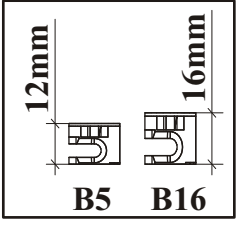

LEONE TREND 36-034-__-6

NO	Dim.[mm]			Col.-No	Qty
1	130	400	22	1	1
2	720	400	22	1	1
3	702	400	22	1	1
4	656	130	16	2	1
5	704	100	16	2	1
6	704	100	16	2	1
7	668	83	16	2	1
8	668	100	16	2	1
9	687	668	16	2	1
10	666	563	3	2	1
11	650	124	16	2	1
12	350	90	16	2	1
13	350	90	16	2	1
14	616	76	16	2	1
15	354	628	3	1	1

NO	Dim.[mm]			Col.-No	Qty
16	548	400	16	1	1
17	548	400	16	1	1
18	400	350	16	1	1
19	400	350	16	1	1
20	542	310	16	1	1
21	351	316	16	1	1
22	560	328	3	1	1
23	349	80	16	1	1

120 min

LEONE 36-034-__-6

A1 x28 ø8x36	B4 x34	B5 x30 ø15x12	B16 x4 ø15x16	G5 x34	B11 x8 Ø7x50
G4 x8	B15 x4 Ø7x60	D10 x12 USØ3,5x13	QU x1 L-350	D20 x4 ESØ6,3x9,5	S1 x10
UP13 x4 UPØ3x16	E17 x2 Ø35 H=16	E8 x2 H=2	I11 x4 Ø45, h=15	UP11 x4 UPØ4x20	I2 x2
L1 x2	KR1 x2	AV01 x1 L-80mm.	D26 x2 M4x22	G7 x4	G20 x2
UP6 x2 UPØ4x30	G2 x1				

7

D10		E17	
x4	USØ3,5x13	x2	Ø35 H=16

8

A1	
x4	ø8x36

B5	
x2	ø15x12

B4	
x2	

9

B11	
x4	Ø7x50

26

D26		AV01	
x2	M4x22	x1	L-80mm.