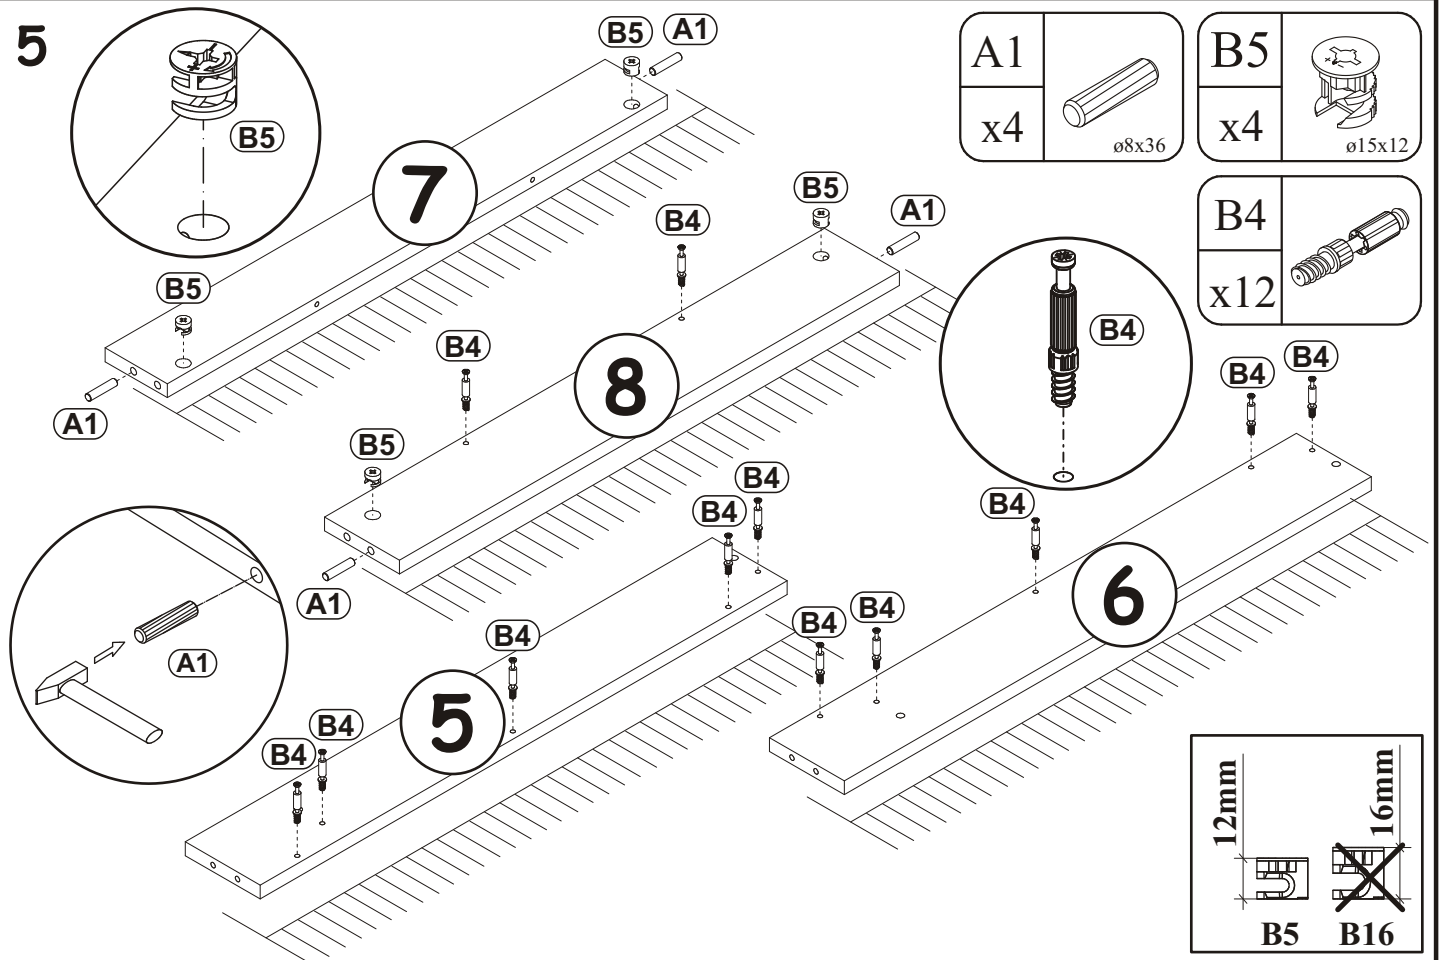

LEONE TREND 36-034-__-6

NO	Dim.[mm]			Col.-No	Qty
1	130	400	22	1	1
2	720	400	22	1	1
3	702	400	22	1	1
4	656	130	16	2	1
5	704	100	16	2	1
6	704	100	16	2	1
7	668	83	16	2	1
8	668	100	16	2	1
9	687	668	16	2	1
10	666	563	3	2	1
11	650	124	16	2	1
12	350	90	16	2	1
13	350	90	16	2	1
14	616	76	16	2	1
15	354	628	3	1	1

NO	Dim.[mm]			Col.-No	Qty
16	548	400	16	1	1
17	548	400	16	1	1
18	400	350	16	1	1
19	400	350	16	1	1
20	542	310	16	1	1
21	351	316	16	1	1
22	560	328	3	1	1
23	349	80	16	1	1

120 min

LEONE 36-034-__-6

A1 x28 ø8x36	B4 x34	B5 x30 ø15x12	B16 x4 ø15x16	G5 x34	B11 x8 Ø7x50
G4 x8	B15 x4 Ø7x60	D10 x12 USØ3,5x13	QU x1 L-350	D20 x4 ESØ6,3x9,5	S1 x10
UP13 x4 UPØ3x16	E17 x2 Ø35 H=16	E8 x2 H=2	I11 x4 Ø45, h=15	UP11 x4 UPØ4x20	I2 x2
L1 x2	KR1 x2	AV01 x1 L-80mm.	D26 x2 M4x22	G7 x4	G20 x2
UP6 x2 UPØ4x30	G2 x1				

1

2

LEONE 36-034-__-6

3

4

5

B5		A1	
x10	ø15x12	x2	ø8x36

6

7

D10		E17	
x4	USØ3,5x13	x2	Ø35 H=16

8

A1	
x4	ø8x36

B5	
x2	ø15x12

B4	
x2	

9

B11	
x4	Ø7x50