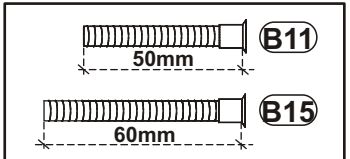

LEONE TREND 36-034-__-6

NO	Dim.[mm]			Col.-No	Qty
1	130	400	22	1	1
2	720	400	22	1	1
3	702	400	22	1	1
4	656	130	16	2	1
5	704	100	16	2	1
6	704	100	16	2	1
7	668	83	16	2	1
8	668	100	16	2	1
9	687	668	16	2	1
10	666	563	3	2	1
11	650	124	16	2	1
12	350	90	16	2	1
13	350	90	16	2	1
14	616	76	16	2	1
15	354	628	3	1	1

NO	Dim.[mm]			Col.-No	Qty
16	548	400	16	1	1
17	548	400	16	1	1
18	400	350	16	1	1
19	400	350	16	1	1
20	542	310	16	1	1
21	351	316	16	1	1
22	560	328	3	1	1
23	349	80	16	1	1

120 min

LEONE 36-034-__-6

A1 x28 ø8x36	B4 x34	B5 x30 ø15x12	B16 x4 ø15x16	G5 x34	B11 x8 Ø7x50
G4 x8	B15 x4 Ø7x60	D10 x12 USØ3,5x13	QU x1 L-350	D20 x4 ESØ6,3x9,5	S1 x10
UP13 x4 UPØ3x16	E17 x2 Ø35 H=16	E8 x2 H=2	I11 x4 Ø45, h=15	UP11 x4 UPØ4x20	I2 x2
L1 x2	KR1 x2	AV01 x1 L-80mm.	D26 x2 M4x22	G7 x4	G20 x2
UP6 x2 UPØ4x30	G2 x1				

1

2

LEONE 36-034-__-6

3

4

5

B5		A1	
x10	ø15x12	x2	ø8x36

6

7

D10		E17	
x4	USØ3,5x13	x2	Ø35 H=16

8

A1	
x4	ø8x36

B5	
x2	ø15x12

B4	
x2	

9

B11	
x4	Ø7x50