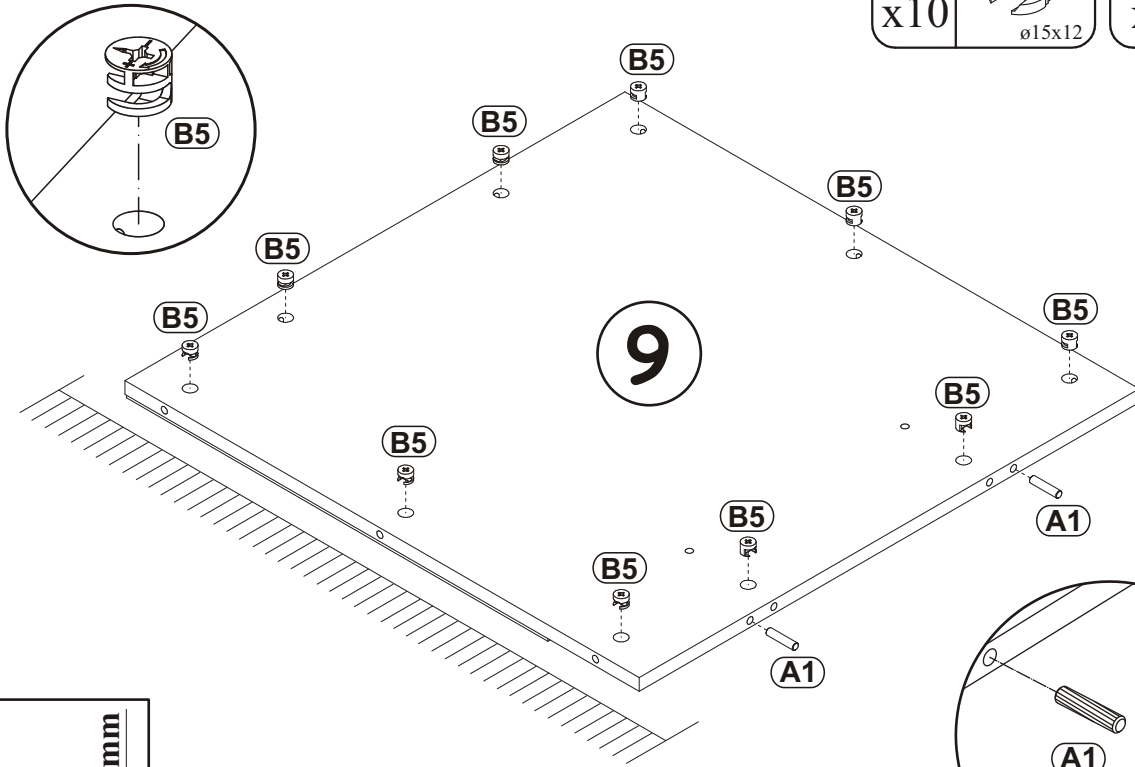

NO	Dim.[mm]			Col.-No	Qty
16	548	400	16	1	1
17	548	400	16	1	1
18	400	350	16	1	1
19	400	350	16	1	1
20	542	310	16	1	1
21	351	316	16	1	1
22	560	328	3	1	1
23	349	80	16	1	1

120 min

LEONE 36-034-__-6

A1 x28 ø8x36	B4 x34	B5 x30 ø15x12	B16 x4 ø15x16	G5 x34	B11 x8 Ø7x50
G4 x8	B15 x4 Ø7x60	D10 x12 USØ3,5x13	QU x1 L-350	D20 x4 ESØ6,3x9,5	S1 x10
UP13 x4 UPØ3x16	E17 x2 Ø35 H=16	E8 x2 H=2	I11 x4 Ø45, h=15	UP11 x4 UPØ4x20	I2 x2
L1 x2	KR1 x2	AV01 x1 L-80mm.	D26 x2 M4x22	G7 x4	G20 x2
UP6 x2 UPØ4x30	G2 x1				

1

2

LEONE 36-034-__-6

3

4

5

B5		A1	
x10	ø15x12	x2	ø8x36

6

7

D10		E17	
x4	USØ3,5x13	x2	Ø35 H=16

8

A1	
x4	ø8x36

B5	
x2	ø15x12

B4	
x2	

9

B11	
x4	Ø7x50

26

D26		AV01	
x2	M4x22	x1	L-80mm.