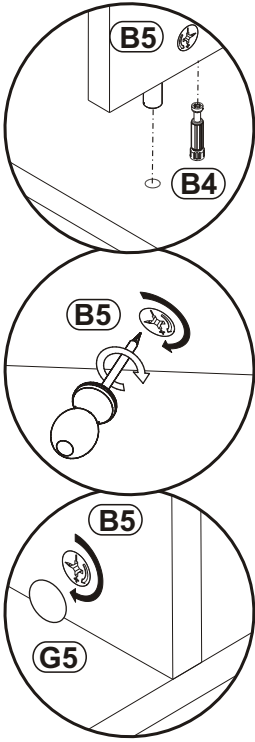

LEONE TREND 36-034-__-6

NO	Dim.[mm]			Col.-No	Qty
1	130	400	22	1	1
2	720	400	22	1	1
3	702	400	22	1	1
4	656	130	16	2	1
5	704	100	16	2	1
6	704	100	16	2	1
7	668	83	16	2	1
8	668	100	16	2	1
9	687	668	16	2	1
10	666	563	3	2	1
11	650	124	16	2	1
12	350	90	16	2	1
13	350	90	16	2	1
14	616	76	16	2	1
15	354	628	3	1	1

G5	
x2	

20

B11	
x2	Ø7x50

G4	
x2	

21

G5	
x10	

22

B15	
x4	Ø7x60

G5	
x2	

23

G4	
x2	

B11	
x2	Ø7x50

24

G5	
x6	

D10		L1		KR1	
x2	USØ3,5x13	x1		x2	

25

26

D26		AV01	
x2	M4x22	x1	L-80mm.