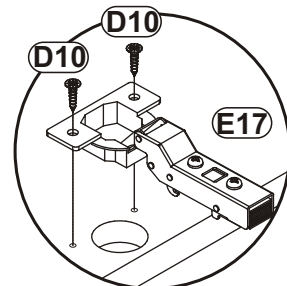

NO	Dim.[mm]			Col.-No	Qty
16	548	400	16	1	1
17	548	400	16	1	1
18	400	350	16	1	1
19	400	350	16	1	1
20	542	310	16	1	1
21	351	316	16	1	1
22	560	328	3	1	1
23	349	80	16	1	1

120 min

LEONE 36-034-__-6

A1 x28 ø8x36	B4 x34	B5 x30 ø15x12	B16 x4 ø15x16	G5 x34	B11 x8 Ø7x50
G4 x8	B15 x4 Ø7x60	D10 x12 USØ3,5x13	QU x1 L-350	D20 x4 ESØ6,3x9,5	S1 x10
UP13 x4 UPØ3x16	E17 x2 Ø35 H=16	E8 x2 H=2	I11 x4 Ø45, h=15	UP11 x4 UPØ4x20	I2 x2
L1 x2	KR1 x2	AV01 x1 L-80mm.	D26 x2 M4x22	G7 x4	G20 x2
UP6 x2 UPØ4x30	G2 x1				

1

2

LEONE 36-034-__-6

3

4

5

B5		A1	
x10	ø15x12	x2	ø8x36

6

7

D10		E17	
x4	USØ3,5x13	x2	Ø35 H=16

8

A1	
x4	ø8x36

B5	
x2	ø15x12

B4	
x2	

9

B11	
x4	Ø7x50

26

D26		AV01	
x2	M4x22	x1	L-80mm.