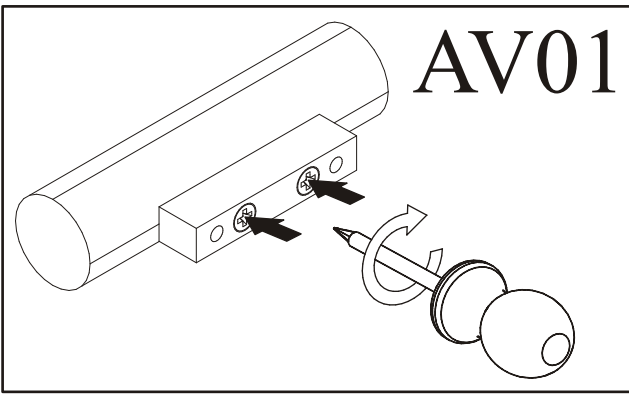

NO	Dim.[mm]			Col.-No	Qty
16	548	400	16	1	1
17	548	400	16	1	1
18	400	350	16	1	1
19	400	350	16	1	1
20	542	310	16	1	1
21	351	316	16	1	1
22	560	328	3	1	1
23	349	80	16	1	1

120 min

LEONE 36-034-__-6

A1 x28 ø8x36	B4 x34	B5 x30 ø15x12	B16 x4 ø15x16	G5 x34	B11 x8 Ø7x50
G4 x8	B15 x4 Ø7x60	D10 x12 USØ3,5x13	QU x1 L-350	D20 x4 ESØ6,3x9,5	S1 x10
UP13 x4 UPØ3x16	E17 x2 Ø35 H=16	E8 x2 H=2	I11 x4 Ø45, h=15	UP11 x4 UPØ4x20	I2 x2
L1 x2	KR1 x2	AV01 x1 L-80mm.	D26 x2 M4x22	G7 x4	G20 x2
UP6 x2 UPØ4x30	G2 x1				