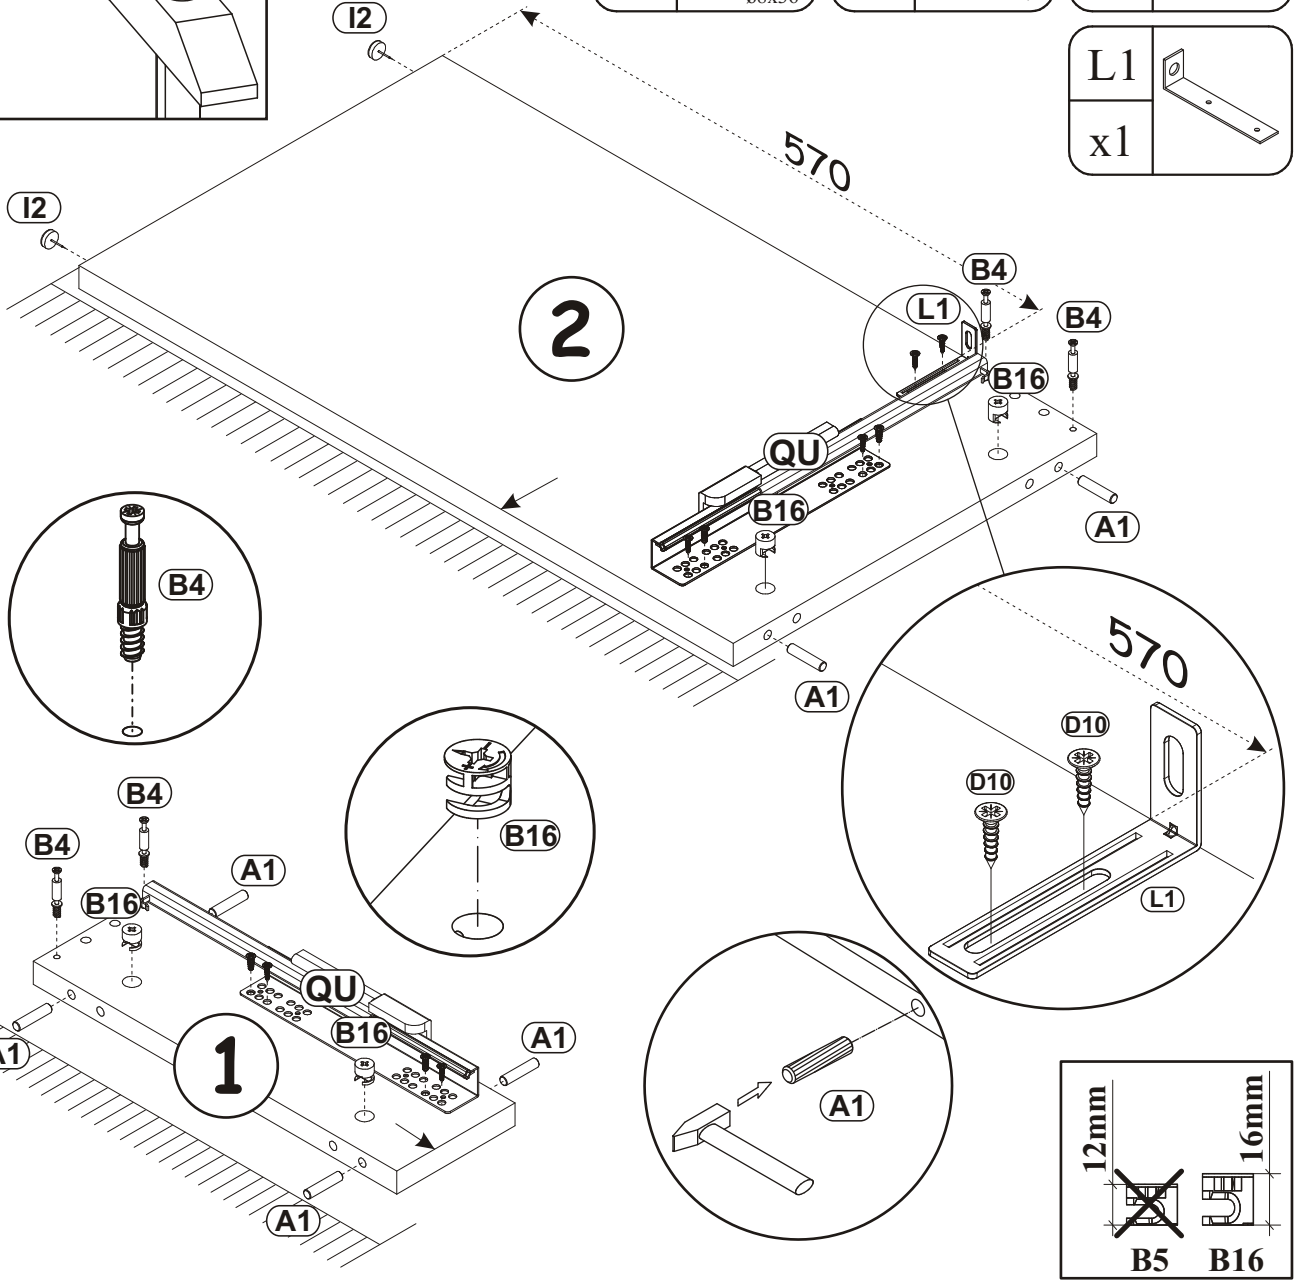

NO	Dim.[mm]			Col.-No	Qty
16	548	400	16	1	1
17	548	400	16	1	1
18	400	350	16	1	1
19	400	350	16	1	1
20	542	310	16	1	1
21	351	316	16	1	1
22	560	328	3	1	1
23	349	80	16	1	1

120 min

LEONE 36-034-__-6

A1 x28 ø8x36	B4 x34	B5 x30 ø15x12	B16 x4 ø15x16	G5 x34	B11 x8 Ø7x50
G4 x8	B15 x4 Ø7x60	D10 x12 USØ3,5x13	QU x1 L-350	D20 x4 ESØ6,3x9,5	S1 x10
UP13 x4 UPØ3x16	E17 x2 Ø35 H=16	E8 x2 H=2	I11 x4 Ø45, h=15	UP11 x4 UPØ4x20	I2 x2
L1 x2	KR1 x2	AV01 x1 L-80mm.	D26 x2 M4x22	G7 x4	G20 x2
UP6 x2 UPØ4x30	G2 x1				

1

2

LEONE 36-034-__-6

3

4

5

B5		A1	
x10	ø15x12	x2	ø8x36

6

7

D10		E17	
x4	USØ3,5x13	x2	Ø35 H=16

8

A1	
x4	ø8x36

B5	
x2	ø15x12

B4	
x2	

9

B11	
x4	Ø7x50

26

D26		AV01	
x2	M4x22	x1	L-80mm.