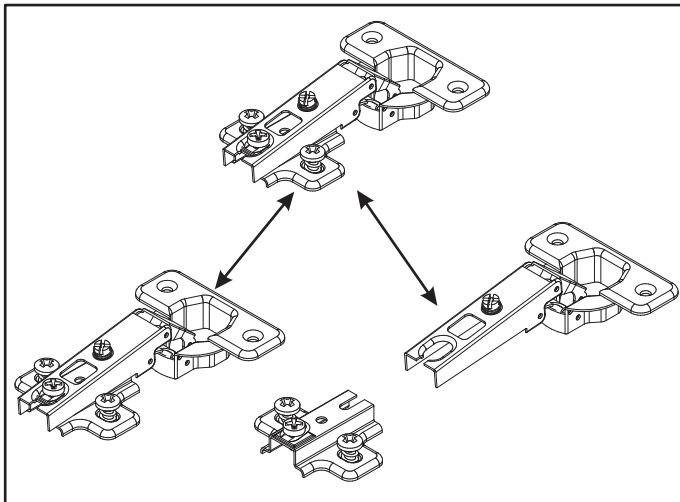

LEONE 36-031-__-6

NO	Dim.[mm]			Col.-No	Qty
1	459	350	16	1	1
2	459	350	16	1	1
3	802	350	16	1	1
4	802	350	25	1	1
5	768	90	16	1	2
6	762	296	16	1	1
7	768	155	16	1	1
8	300	180	16	1	1
9	300	180	16	1	1
10	728	166	16	1	1
11	304	740	3	1	1
12	299	80	16	1	1

180 min

A1 x22 ø8x36	B4 x20	B5 x20 ø15x12	G5 x16	B11 x4 Ø7x50	G4 x4
QU x1 L-300	AV01 x1 L-80mm.	S1 x2	D10 x8 USØ3,5x13	D20 x4 ESØ6x9,5	UP6 x2 UPØ4x30
ST24 x4	D26 x2 M4x22	D13 x16 USØ3,5x20	UP13 x4 UPØ3x16	KR1 x2	L1 x2
G2 x1					

AV01

A1	
x8	ø8x36

B5	
x8	ø15x12

B4	
x8	

2

B4	
x4	

3

4

B11	
x4	Ø7x50
G4	
x4	

9

10

11

D26		AV01	
x2	M4x22	x1	L-80mm.

12

G5	
x8	

13