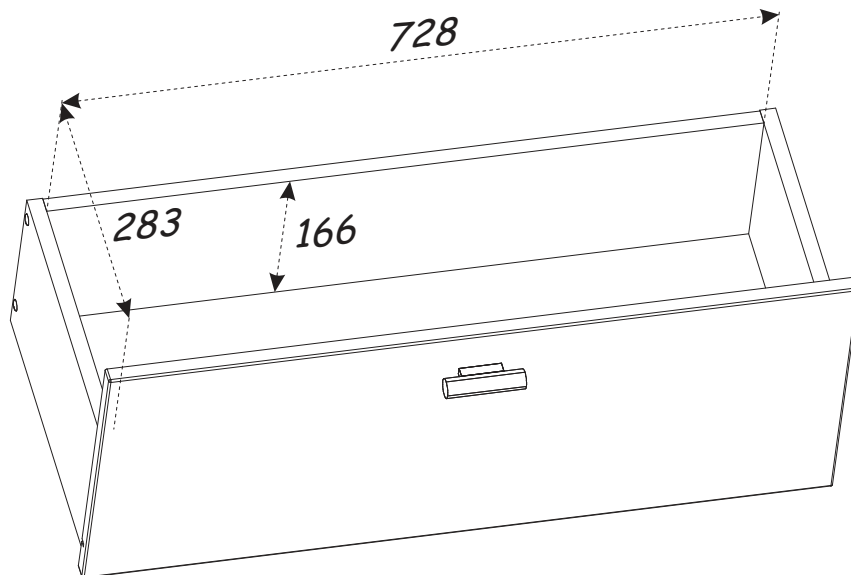

LEONE 36-031-__-6

NO	Dim.[mm]			Col.-No	Qty
1	459	350	16	1	1
2	459	350	16	1	1
3	802	350	16	1	1
4	802	350	25	1	1
5	768	90	16	1	2
6	762	296	16	1	1
7	768	155	16	1	1
8	300	180	16	1	1
9	300	180	16	1	1
10	728	166	16	1	1
11	304	740	3	1	1
12	299	80	16	1	1

180 min

A1 x22 ø8x36	B4 x20	B5 x20 ø15x12	G5 x16	B11 x4 Ø7x50	G4 x4
QU x1 L-300	AV01 x1 L-80mm.	S1 x2	D10 x8 USØ3,5x13	D20 x4 ESØ6x9,5	UP6 x2 UPØ4x30
ST24 x4	D26 x2 M4x22	D13 x16 USØ3,5x20	UP13 x4 UPØ3x16	KR1 x2	L1 x2
G2 x1					

AV01

A1	
x8	ø8x36

B5	
x8	ø15x12

B4	
x8	

2

B4	
x4	

3

4

B11	
x4	Ø7x50
G4	
x4	

9

10

11

D26		AV01	
x2	M4x22	x1	L-80mm.

12

G5	
x8	

13