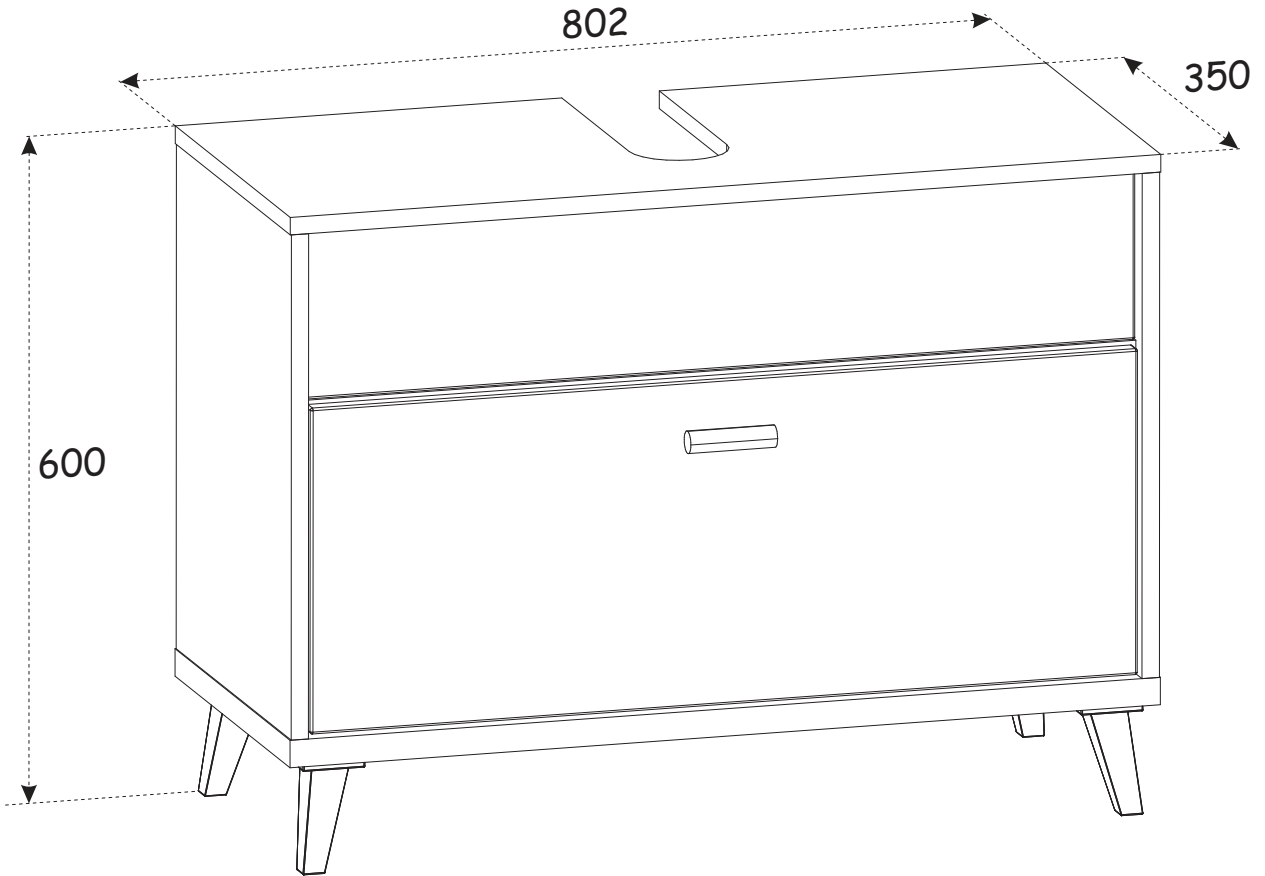

LEONE 36-031-__-6

NO	Dim.[mm]			Col.-No	Qty
1	459	350	16	1	1
2	459	350	16	1	1
3	802	350	16	1	1
4	802	350	25	1	1
5	768	90	16	1	2
6	762	296	16	1	1
7	768	155	16	1	1
8	300	180	16	1	1
9	300	180	16	1	1
10	728	166	16	1	1
11	304	740	3	1	1
12	299	80	16	1	1

180 min

A1 x22 ø8x36	B4 x20	B5 x20 ø15x12	G5 x16	B11 x4 Ø7x50	G4 x4
QU x1 L-300	AV01 x1 L-80mm.	S1 x2	D10 x8 USØ3,5x13	D20 x4 ESØ6x9,5	UP6 x2 UPØ4x30
ST24 x4	D26 x2 M4x22	D13 x16 USØ3,5x20	UP13 x4 UPØ3x16	KR1 x2	L1 x2
G2 x1					

AV01

A1	
x8	ø8x36

B5	
x8	ø15x12

B4	
x8	

2

B4	
x4	

3

4