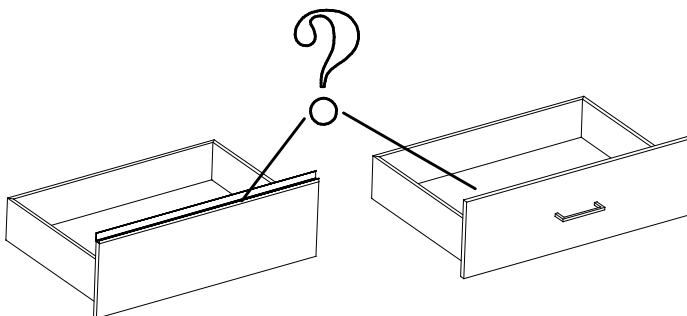

980309

1

2

3

980309

02.05.17 / -

05 17

1/1