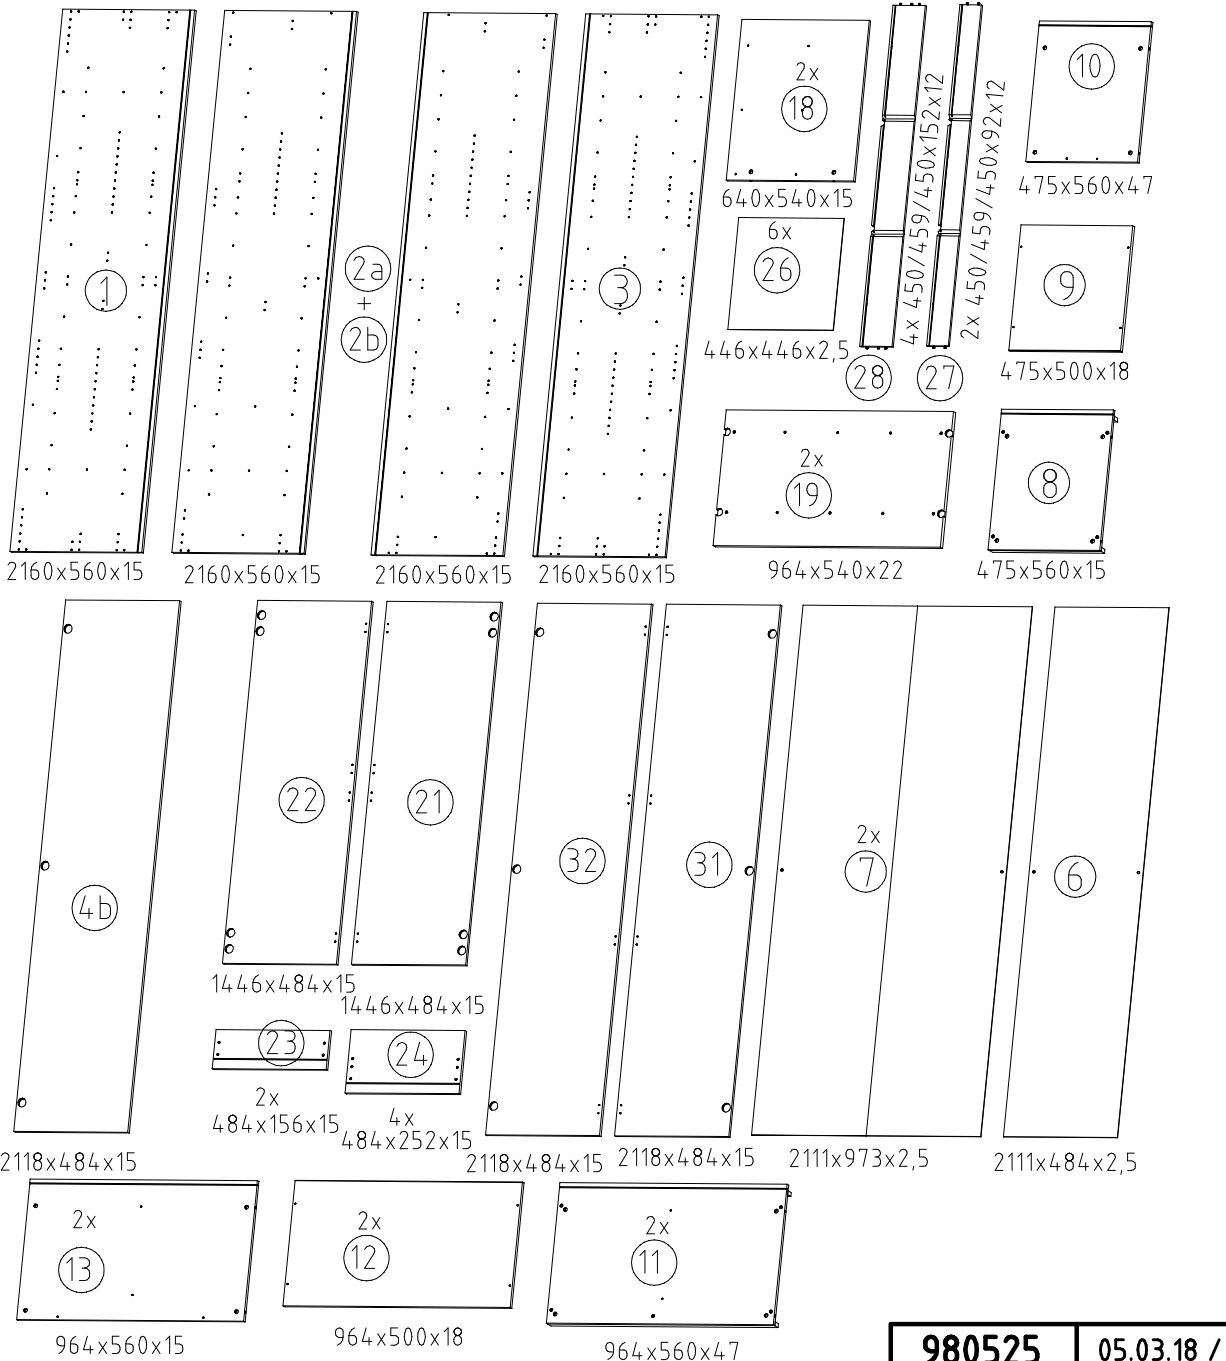

980525

HSP FT 250 ASK

1-2-3-4... ○

	A	4x
	A1	24x
	C	12x
	F3	8x
	G1	84x
	Z	4x
	N-D	2x

	M1	9x
	N1	9x
	S0	14x
	V12	14x
	Q45	6x
	T3	24x
	FPS	4x

	K2	4x 6x
	SBV	20x
	K10	2x
	F	8x
	VB23	8x
	FS-A	2x
	FP-B	2x

	LRO-L	1x
	LRO-R	1x
	FTS 1	6x
	FTS 2	6x
	T13	24x
	FRO-R	1x
	FRO-L	1x

	J2	4x
	T1	10x
	L8	12x 20x
	KP8	14x
	o10	1x
	SP13	5x
	AW	4x
	K11	1x 0x

5

6,3 x 10,5 mm	T1
112 055	
3,5 x 15 mm	G1
121 370	
	M1
112 291	
	S0
111 300	
	F3
	F
111 229	

6,3 x 10,5 mm T1

112 055

3,5 x 15 mm G1

121 370