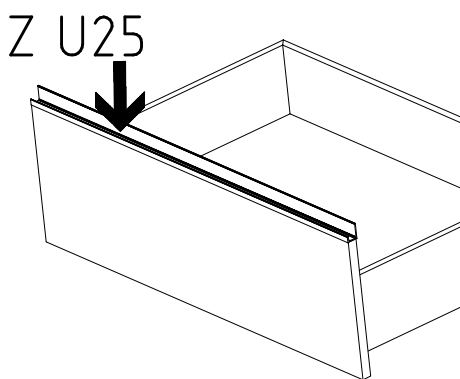

980309

1

2

3

980309

02.05.17 / -

05 17

1/1